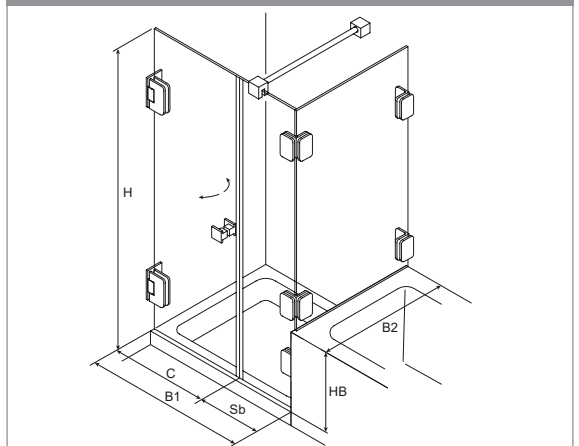

Beschlagbestellung

Bohle Barcelona Select 90° Typ 141 /Pendeltür mit Fixteil und verkürzter Seitenwand

Oberfläche glanzverchromt (gc)

Oberfläche Edelstahlbleffekt (ee)

Menge	Bezeichnung	Art.-Nr.	gc	ee
	Band Glas / Wand	BO 521 91	10	11
	Winkel Glas / Wand	BO 521 90	80	81
	Winkel Glas / Glas	BO 521 90	60	61
	Griffpaar komplett			
	Stabilisierungsstange	BO 542 00	88	
	Stabilisierungsstange	BO 542 02		40
	Schlauchdichtung	BO 521 35 17		
	Magnetdichtung	BO 521 35 30		
	Wasserabweiser	BO 521 34 94		

Kunde

Kunden Nr.	
Name:	
Straße:	
Stadt / PLZ:	
Tel.:	
Liefertermin:	

Ansicht

Wandanbindungen

Querschnitt

Bodendichtung Tür

Bodendichtung Seitenteil

Duschtürdichtungen