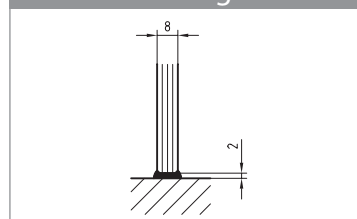

Beschlagbestellung

Bohle Barcelona Select 90° Typ 141 /Pendeltür mit Fixteil und verkürzter Seitenwand

Oberfläche glanzverchromt (gc)

Oberfläche Edelstahlbleffekt (ee)

Menge	Bezeichnung	Art.-Nr.	gc	ee
	Band Glas / Wand	BO 521 91	10	11
	Winkel Glas / Wand	BO 521 90	80	81
	Winkel Glas / Glas	BO 521 90	60	61
	Griffpaar komplett			
	Stabilisierungsstange	BO 542 00	88	
	Stabilisierungsstange	BO 542 02		40
	Schlauchdichtung	BO 521 35 17		
	Magnetdichtung	BO 521 35 30		
	Wasserabweiser	BO 521 34 94		

Kunde

Kunden Nr.	
Name:	
Straße:	
Stadt / PLZ:	
Tel.:	
Liefertermin:	

Ansicht

Wandanbindungen

Querschnitt

Bodendichtung Tür

Bodendichtung Seitenteil

Duschtürdichtungen