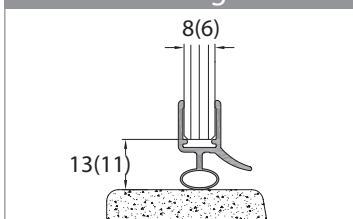

Beschlagbestellung

Bohle Barcelona Select 90° Typ 141 /Pendeltür mit Fixteil und verkürzter Seitenwand

Oberfläche glanzverchromt (gc)

Oberfläche Edelstahlbleffekt (ee)

Menge	Bezeichnung	Art.-Nr.	gc	ee
	Band Glas / Wand	BO 521 91	10	11
	Winkel Glas / Wand	BO 521 90	80	81
	Winkel Glas / Glas	BO 521 90	60	61
	Griffpaar komplett			
	Stabilisierungsstange	BO 542 00	88	
	Stabilisierungsstange	BO 542 02		40
	Schlauchdichtung	BO 521 35 17		
	Magnetdichtung	BO 521 35 30		
	Wasserabweiser	BO 521 34 94		

Kunde

Kunden Nr.	
Name:	
Straße:	
Stadt / PLZ:	
Tel.:	
Liefertermin:	

Ansicht

Wandanbindungen

Querschnitt

Bodendichtung Tür

Bodendichtung Seitenteil

Duschtürdichtungen