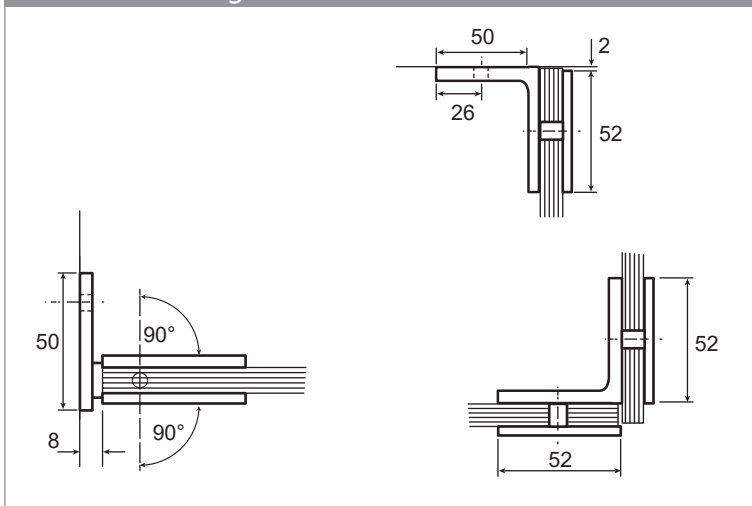

Beschlagbestellung

Bohle Barcelona Select 90° Typ 141 /Pendeltür mit Fixteil und verkürzter Seitenwand

Oberfläche glanzverchromt (gc)

Oberfläche Edelstahlbleffekt (ee)

Menge	Bezeichnung	Art.-Nr.	gc	ee
	Band Glas / Wand	BO 521 91	10	11
	Winkel Glas / Wand	BO 521 90	80	81
	Winkel Glas / Glas	BO 521 90	60	61
	Griffpaar komplett			
	Stabilisierungsstange	BO 542 00	88	
	Stabilisierungsstange	BO 542 02		40
	Schlauchdichtung	BO 521 35 17		
	Magnetdichtung	BO 521 35 30		
	Wasserabweiser	BO 521 34 94		

Kunde

Kunden Nr.	
Name:	
Straße:	
Stadt / PLZ:	
Tel.:	
Liefertermin:	

Ansicht

Wandanbindungen

Querschnitt

Bodendichtung Tür

Bodendichtung Seitenteil

Duschtürdichtungen