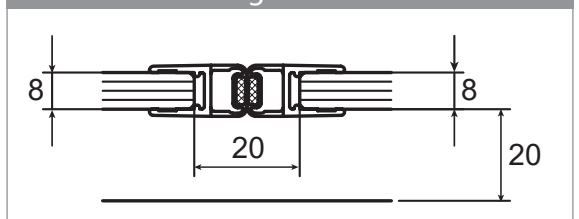

Beschlagbestellung

Bohle Barcelona Select 90° Typ 141 /Pendeltür mit Fixteil und verkürzter Seitenwand

Oberfläche glanzverchromt (gc)

Oberfläche Edelstahlbleffekt (ee)

Menge	Bezeichnung	Art.-Nr.	gc	ee
	Band Glas / Wand	BO 521 91	10	11
	Winkel Glas / Wand	BO 521 90	80	81
	Winkel Glas / Glas	BO 521 90	60	61
	Griffpaar komplett			
	Stabilisierungsstange	BO 542 00	88	
	Stabilisierungsstange	BO 542 02		40
	Schlauchdichtung	BO 521 35 17		
	Magnetdichtung	BO 521 35 30		
	Wasserabweiser	BO 521 34 94		

Kunde

Kunden Nr.	
Name:	
Straße:	
Stadt / PLZ:	
Tel.:	
Liefertermin:	

Ansicht

Wandanbindungen

Querschnitt

Bodendichtung Tür

Bodendichtung Seitenteil

Duschtürdichtungen