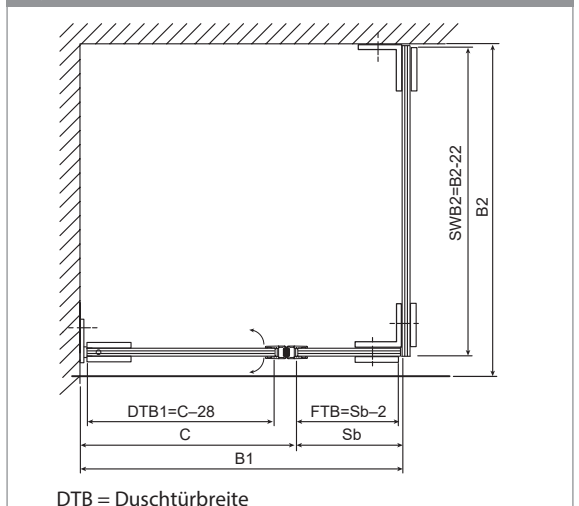

Beschlagbestellung

Bohle Barcelona Select 90° Typ 141 /Pendeltür mit Fixteil und verkürzter Seitenwand

Oberfläche glanzverchromt (gc)

Oberfläche Edelstahlbleffekt (ee)

Menge	Bezeichnung	Art.-Nr.	gc	ee
	Band Glas / Wand	BO 521 91	10	11
	Winkel Glas / Wand	BO 521 90	80	81
	Winkel Glas / Glas	BO 521 90	60	61
	Griffpaar komplett			
	Stabilisierungsstange	BO 542 00	88	
	Stabilisierungsstange	BO 542 02		40
	Schlauchdichtung	BO 521 35 17		
	Magnetdichtung	BO 521 35 30		
	Wasserabweiser	BO 521 34 94		

Kunde

Kunden Nr.	
Name:	
Straße:	
Stadt / PLZ:	
Tel.:	
Liefertermin:	

Ansicht

Wandanbindungen

Querschnitt

Bodendichtung Tür

Bodendichtung Seitenteil

Duschtürdichtungen