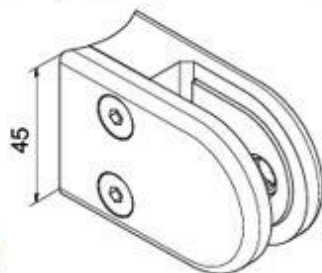

Edelstahl (A4) | stainless steel (316)

Klemmbefestigung clamp fixture				
Art.-Nr. art. no.			Sicherheit safety	
9302	8,76 mm	8 mm		•
9300	9,52 mm			•
9303	10,76 mm	10 mm		•
9301	11,52 mm			•
9304	12,76 mm	12 mm		•

Edelstahl (A4) | stainless steel (316)

Klemmbefestigung clamp fixture				
Art.-Nr. art. no.			Sicherheit safety	
9306	8,76 mm	8 mm		• R22
9305	9,52 mm			• R22
9307	10,76 mm	10 mm		• R22
9309	11,52 mm			• R22
9308	12,76 mm	12 mm		• R22