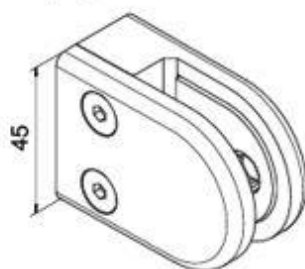

Edelstahl (A4) | stainless steel (316)

Klemmbefestigung clamp fixture				
Art.-Nr. art. no.			Sicherheit safety	
9302	8,76 mm	8 mm		•
9300	9,52 mm			•
9303	10,76 mm	10 mm		•
9301	11,52 mm			•
9304	12,76 mm	12 mm		•

Edelstahl (A4) | stainless steel (316)

Klemmbefestigung clamp fixture				
Art.-Nr. art. no.			Sicherheit safety	
9306	8,76 mm	8 mm		• R22
9305	9,52 mm			• R22
9307	10,76 mm	10 mm		• R22
9309	11,52 mm			• R22
9308	12,76 mm	12 mm		• R22