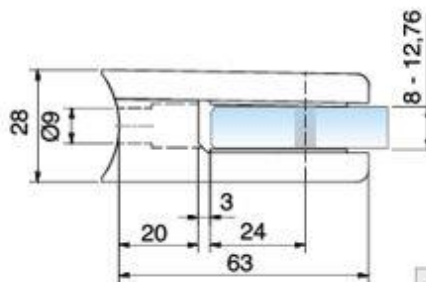

Edelstahl (A4) | stainless steel (316)

Klemmbefestigung clamp fixture				
Art.-Nr. art. no.			Sicherheit safety	
9302	8,76 mm	8 mm		•
9300	9,52 mm			•
9303	10,76 mm	10 mm		•
9301	11,52 mm			•
9304	12,76 mm	12 mm		•

Edelstahl (A4) | stainless steel (316)

Klemmbefestigung clamp fixture				
Art.-Nr. art. no.			Sicherheit safety	
9306	8,76 mm	8 mm		• R22
9305	9,52 mm			• R22
9307	10,76 mm	10 mm		• R22
9309	11,52 mm			• R22
9308	12,76 mm	12 mm		• R22