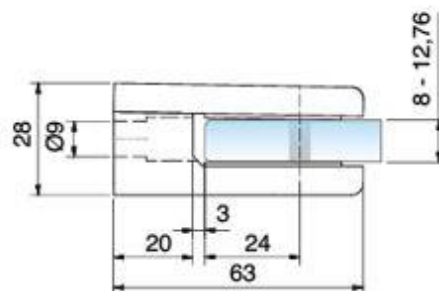

Edelstahl (A4) | stainless steel (316)

Klemmbefestigung clamp fixture				
Art.-Nr. art. no.			Sicherheit safety	
9302	8,76 mm	8 mm		•
9300	9,52 mm			•
9303	10,76 mm	10 mm		•
9301	11,52 mm			•
9304	12,76 mm	12 mm		•

Edelstahl (A4) | stainless steel (316)

Klemmbefestigung clamp fixture				
Art.-Nr. art. no.			Sicherheit safety	
9306	8,76 mm	8 mm		• R22
9305	9,52 mm			• R22
9307	10,76 mm	10 mm		• R22
9309	11,52 mm			• R22
9308	12,76 mm	12 mm		• R22