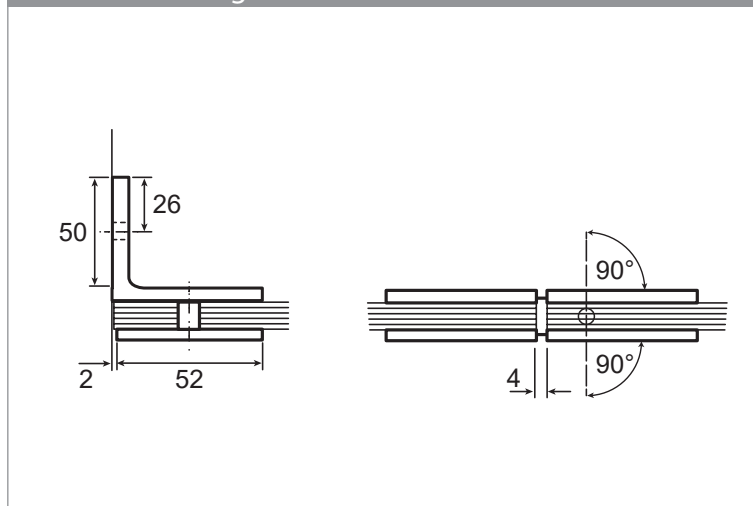

Wandanbindungen