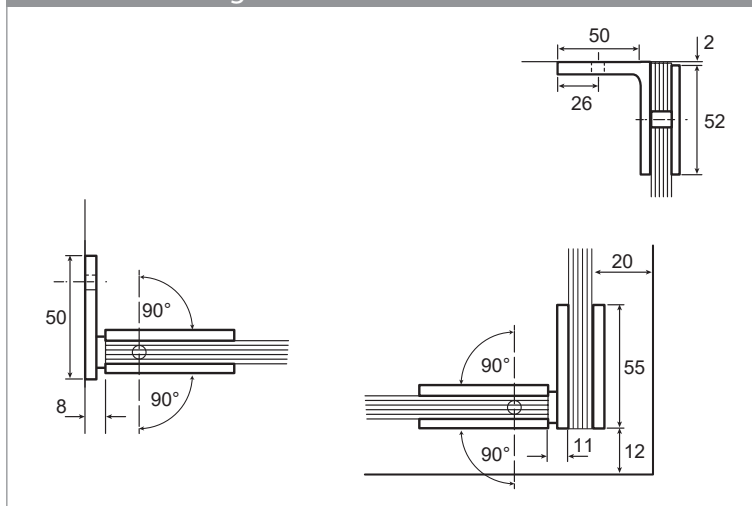

Kunde

Kunden Nr.	
Name:	
Straße:	
Stadt / PLZ:	
Tel.:	
Liefertermin:	

Ansicht

Wandanbindungen

Querschnitt

Bodendichtung Tür

Bodendichtung Seitenteil

Duschtürdichtungen

Weiter zur Glasbestellung

Beschlagbestellung

Bohle Barcelona Select 90° Typ 135 /2 Pendeltüren mit Seitenwand

Oberfläche glanzverchromt (gc)

Oberfläche Edelstahlbleffekt (ee)

Menge	Bezeichnung	Art.-Nr.	gc	ee
	Band Glas / Wand	BO 521 91	10	11
	Band Glas / Glas	BO 521 91	26	27
	Winkel Glas / Wand	BO 521 90	80	81
	Griffpaar komplett			
	Stabilisierungsstange	BO 542 00	88	
	Stabilisierungsstange	BO 542 02		40
	Schlauchdichtung	BO 521 35 17		
	Magnetdichtung	BO 521 35 30		
	Wasserabweiser	BO 521 34 94		