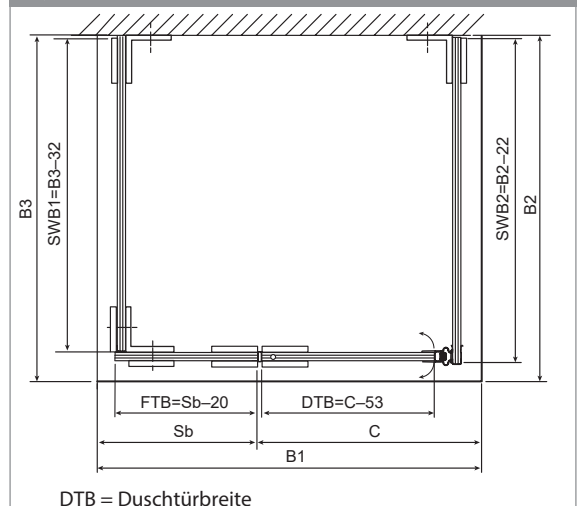

Ansicht

Wandanbindungen

Querschnitt

Bodendichtung Tür

Bodendichtung Seitenteil

Duschtürdichtungen

Weiter zur Glasbestellung

Beschlagbestellung

Menge	Bezeichnung	Art.-Nr.	gc	ee
	Band Glas / Glas	BO 521 91	18	19
	Winkel Glas / Wand	BO 521 90	80	81
	Griffpaar komplett			
	Stabilisierungsstange	BO 542 00	87	
	Stabilisierungsstange	BO 542 02		36
	Schlauchdichtung	BO 521 35 17		
	Magnetdichtung	BO 521 35 29		
	Wasserabweiser	BO 521 34 94		