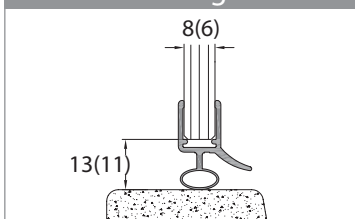

Weiter zur Glasbestellung

Beschlagbestellung

Bohle Barcelona Select 90° Typ 131 /Pendeltür mit verkürzter Seitenwand

Oberfläche glanzverchromt (gc)
Oberfläche Edelstahlbleffekt (ee)

Menge	Bezeichnung	Art.-Nr.	gc	ee
	Band Glas / Wand	BO 521 91	10	11
	Winkel Glas / Wand	BO 521 90	80	81
	Griffpaar komplett			
	Stabilisierungsstange	BO 542 00	88	
	Stabilisierungsstange	BO 542 02		40
	Kombi Badewannenaufsatzprofil	BO 528 10 44		
	Schlauchdichtung	BO 521 35 17		
	Magnetdichtung	BO 521 35 29		
	Wasserabweiser	BO 521 34 94		

Kunde

Kunden Nr.	
Name:	
Straße:	
Stadt / PLZ:	
Tel.:	
Liefertermin:	

Ansicht

Wandanbindungen

Querschnitt

Bodendichtung Tür

Bodendichtung Seitenteil

Duschtürdichtungen