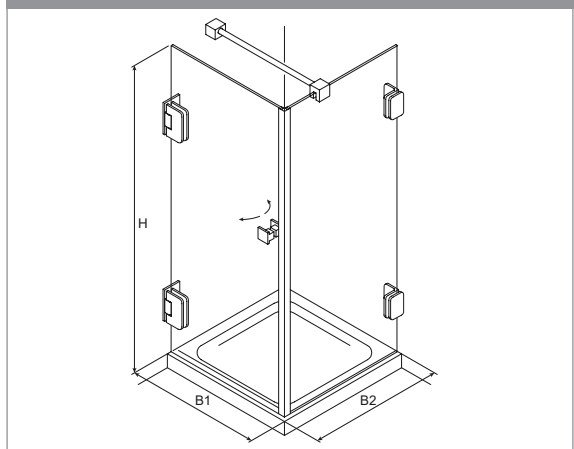

Beschlagbestellung

Bohle Barcelona Select 90° Typ 130 /Pendeltür mit Seitenwand

Oberfläche glanzverchromt (gc) ☐

Oberfläche Edelstahlbleffekt (ee) ☐

Menge	Bezeichnung	Art.-Nr.	gc	ee
	Band Glas / Wand	BO 521 91	10	11
	Winkel Glas / Wand	BO 521 90	80	81
	Griffpaar komplett			
	Stabilisierungsstange	BO 542 00	88	
	Stabilisierungsstange	BO 542 02		40
	Schlauchdichtung	BO 521 35 17		
	Magnetdichtung	BO 528 1035		
	Wasserabweiser	BO 521 34 94		

Kunde

Kunden Nr.	
Name:	
Straße:	
Stadt / PLZ:	
Tel.:	
Liefertermin:	

Ansicht