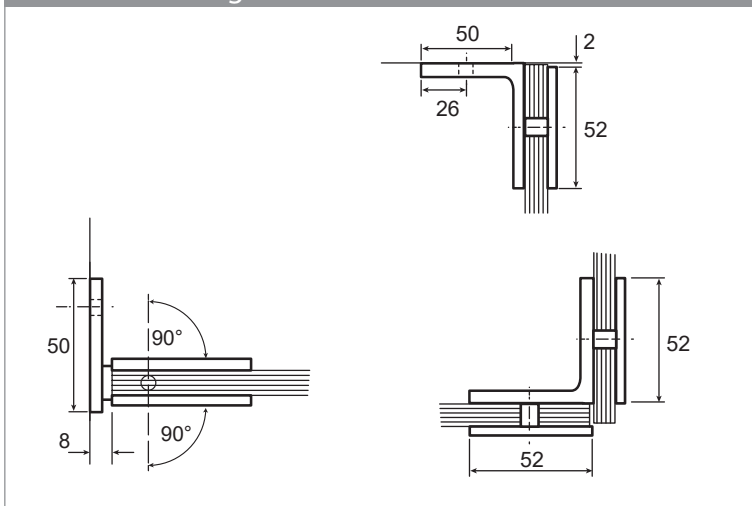

Kunde

Kunden Nr.	
Name:	
Straße:	
Stadt / PLZ:	
Tel.:	
Liefertermin:	

Ansicht

Wandanbindungen

Querschnitt

Bodendichtung Tür

Bodendichtung Seitenteil

Duschtürdichtungen

[Weiter zur Glasbestellung](#)

Beschlagbestellung

Bohle Barcelona Select 90° Typ 140 /Pendeltür mit Fixteil und Seitenwand

Oberfläche glanzverchromt (gc)
Oberfläche Edelstahlbleffekt (ee)

Menge	Bezeichnung	Art.-Nr.	gc	ee
	Band Glas / Wand	BO 521 91	10	11
	Winkel Glas / Wand	BO 521 90	80	81
	Winkel Glas / Glas	BO 521 90	60	61
	Griffpaar komplett			
	Stabilisierungsstange	BO 542 00	88	
	Stabilisierungsstange	BO 542 02		40
	Schlauchdichtung	BO 521 35 17		
	Magnetdichtung	BO 521 35 30		
	Wasserabweiser	BO 521 34 94		