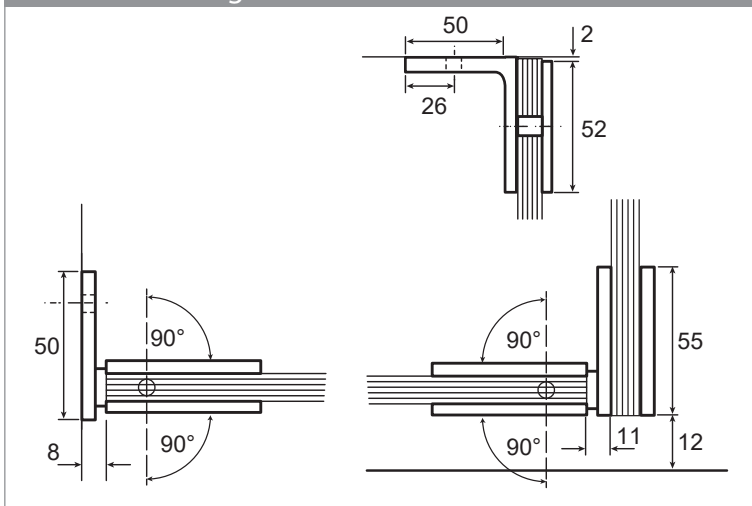

Kunde

Kunden Nr.	
Name:	
Straße:	
Stadt / PLZ:	
Tel.:	
Liefertermin:	

Ansicht

Wandanbindungen

Querschnitt

Bodendichtung Tür

Bodendichtung Seitenteil

Duschtürdichtungen

Weiter zur Glasbestellung

Beschlagbestellung

Bohle Barcelona Select 90° Typ 136 /2 Pendeltüren mit verkürzter Seitenwand

Oberfläche glanzverchromt (gc)
Oberfläche Edelstahlbleffekt (ee)

Menge	Bezeichnung	Art.-Nr.	gc	ee
	Band Glas / Wand	BO 521 91	10	11
	Band Glas / Glas	BO 521 91	26	27
	Winkel Glas / Wand	BO 521 90	80	81
	Griffpaar komplett			
	Stabilisierungsstange	BO 542 00	88	
	Stabilisierungsstange	BO 542 02		40
	Schlauchdichtung	BO 521 35 17		
	Magnetdichtung	BO 521 35 30		
	Wasserabweiser	BO 521 34 94		