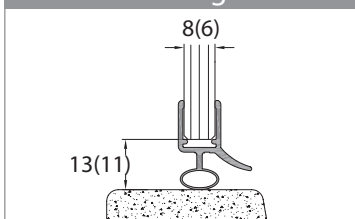

Weiter zur Glasbestellung

Beschlagbestellung

Bohle Barcelona Select 90° Typ 120 /2 Pendeltüren als Ecklösung

Oberfläche glanzverchromt (gc)

Oberfläche Edelstahlbleffekt (ee)

Menge	Bezeichnung	Art.-Nr.	gc	ee
	Band Glas / Wand	BO 521 91	10	11
	Griffpaar komplett			
	Schlauchdichtung	BO 521 35 17		
	Magnetdichtung	BO 521 35 29		
	Wasserabweiser	BO 521 34 94		

Kunde

Kunden Nr.	
Name:	
Straße:	
Stadt / PLZ:	
Tel.:	
Liefertermin:	

Ansicht

Wandanbindungen

Querschnitt

Bodendichtung Tür

Bodendichtung Seitenteil

Duschtürdichtungen