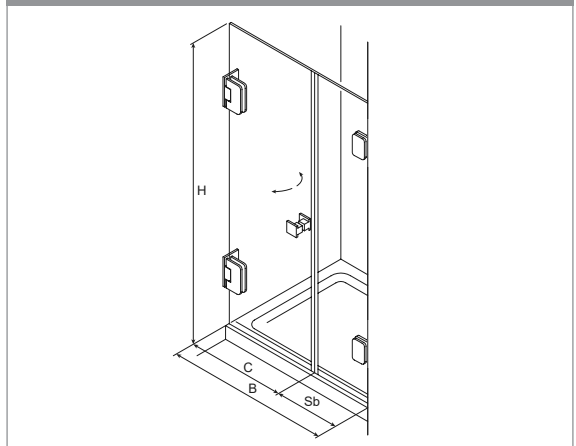

Beschlagbestellung

Bohle Barcelona Select 90° Typ 110 /Pendeltür mit Fixteil in Nische

Oberfläche glanzverchromt (gc) ☐

Oberfläche Edelstahleffekt (ee) ☐

Menge	Bezeichnung	Art.-Nr.	gc	ee
	Band Glas / Wand	BO 521 91	10	11
	Winkel Glas / Wand	BO 521 90	80	81
	Griffpaar komplett			
	Schlauchdichtung	BO 521 35 17		
	Magnetdichtung	BO 521 35 30		
	Wasserabweiser	BO 521 34 94		

Kunde

Kunden Nr.	
Name:	
Straße:	
Stadt / PLZ:	
Tel.:	
Liefertermin:	

Ansicht