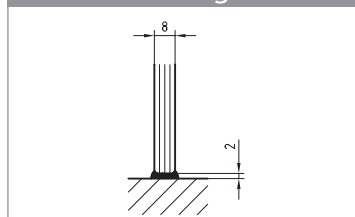

Bodendichtung Seitenteil