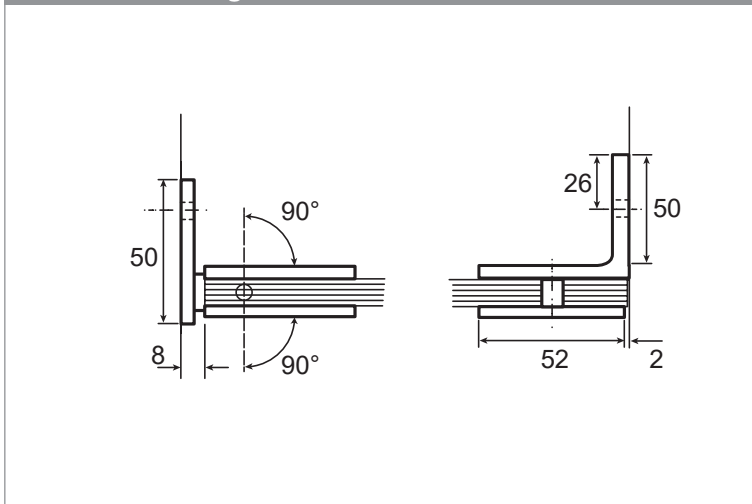

Wandanbindungen