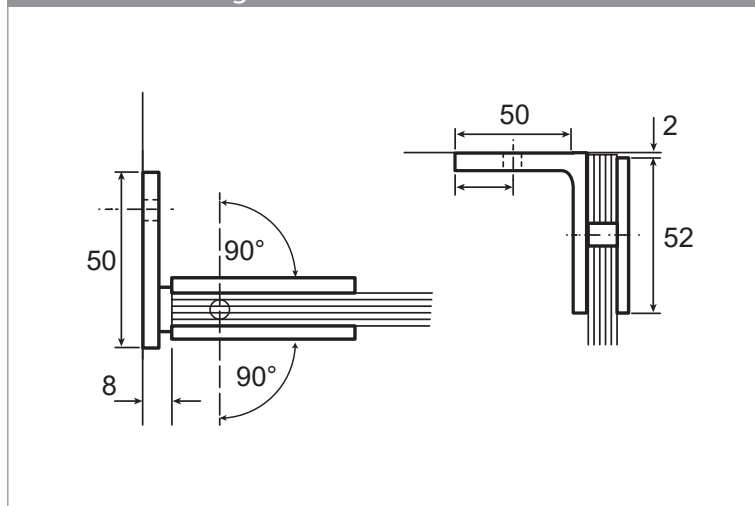

Wandanbindungen