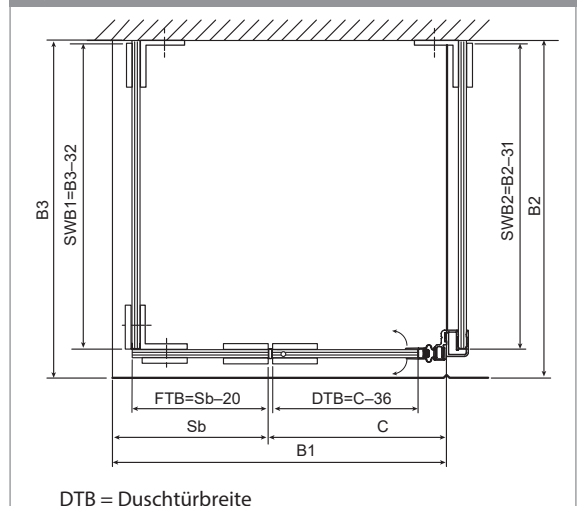

Menge	Bezeichnung	Art.-Nr.	gc	ee
	Band Glas / Glas	BO 521 91	18	19
	Winkel Glas / Wand	BO 521 90	80	81
	Winkel Glas / Glas	BO 521 90	60	61
	Griffpaar komplett			
	Stabilisierungsstange	BO 542 00	87	
	Stabilisierungsstange	BO 542 02		36
	Kombi Badewannenaufsatzprofil	BO 528 10 44		
	Schlauchdichtung	BO 521 35 17		
	Magnetdichtung	BO 521 35 29		
	Wasserabweiser	BO 521 34 94		

Ansicht

Wandanbindungen

Querschnitt

Bodendichtung Tür

Bodendichtung Seitenteil

Duschtürdichtungen

Weiter zur Glasbestellung

Beschlagbestellung