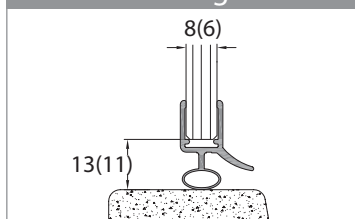

Kunde

Kunden Nr.	
Name:	
Straße:	
Stadt / PLZ:	
Tel.:	
Liefertermin:	

Ansicht

Wandanbindungen

Querschnitt

Bodendichtung Tür

Bodendichtung Seitenteil

Duschtürdichtungen

Weiter zur Glasbestellung

Beschlagbestellung

Bohle Barcelona Select 90° Typ 131 /Pendeltür mit verkürzter Seitenwand

Oberfläche glanzverchromt (gc)
Oberfläche Edelstahlbleffekt (ee)

Menge	Bezeichnung	Art.-Nr.	gc	ee
	Band Glas / Wand	BO 521 91	10	11
	Winkel Glas / Wand	BO 521 90	80	81
	Griffpaar komplett			
	Stabilisierungsstange	BO 542 00	88	
	Stabilisierungsstange	BO 542 02		40
	Kombi Badewannenaufsatzprofil	BO 528 10 44		
	Schlauchdichtung	BO 521 35 17		
	Magnetdichtung	BO 521 35 29		
	Wasserabweiser	BO 521 34 94		