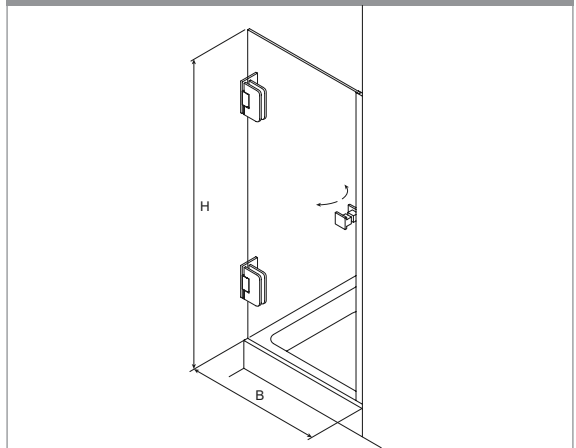

Menge	Bezeichnung	Art.-Nr.	gc	ee
	Band Glas / Wand	BO 521 91	10	11
	Griffpaar komplett			
	Schlauchdichtung	BO 521 35 17		
	Wasserabweiser	BO 521 34 94		

Ansicht

Wandanbindungen

Querschnitt

Bodendichtung Tür