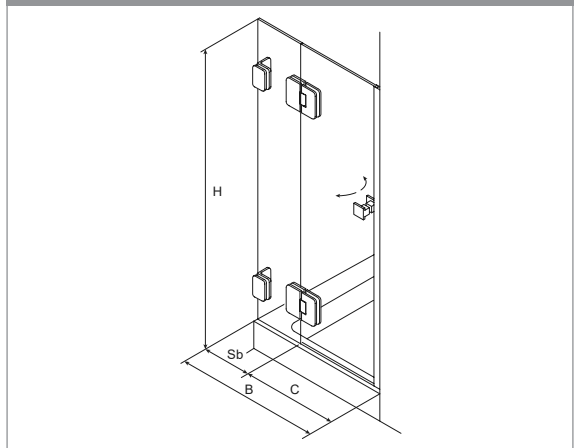

Beschlagbestellung

Bohle Barcelona Select 180° Typ 200 /Pendeltür am Fixteil in Nische

Oberfläche glanzverchromt (gc) ☐
Oberfläche Edelstahleffekt (ee) ☐

Menge	Bezeichnung	Art.-Nr.	gc	ee
	Band Glas / Wand	BO 521 91	18	19
	Winkel Glas / Wand	BO 521 90	80	81
	Griffpaar komplett			
	Schlauchdichtung	BO 521 35 17		
	Wasserabweiser	BO 521 34 94		

Kunde

Kunden Nr.	
Name:	
Straße:	
Stadt / PLZ:	
Tel.:	
Liefertermin:	

Ansicht