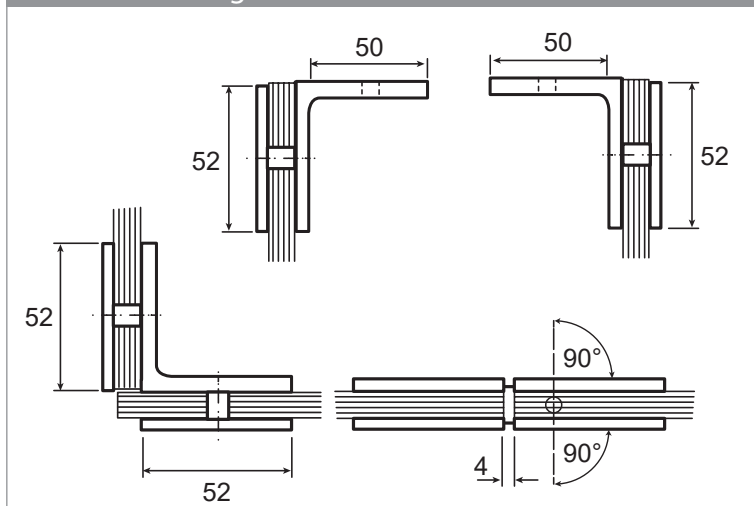

Ansicht

Wandanbindungen

Querschnitt

Bodendichtung Tür

Bodendichtung Seitenteil

Duschtürdichtungen

Weiter zur Glasbestellung

Beschlagbestellung

Menge	Bezeichnung	Art.-Nr.	gc	ee
	Band Glas / Glas	BO 521 91	18	19
	Winkel Glas / Wand	BO 521 90	80	81
	Griffpaar komplett			
	Stabilisierungsstange	BO 542 00	87	
	Stabilisierungsstange	BO 542 02		36
	Schlauchdichtung	BO 521 35 17		
	Magnetdichtung	BO 521 35 29		
	Wasserabweiser	BO 521 34 94		