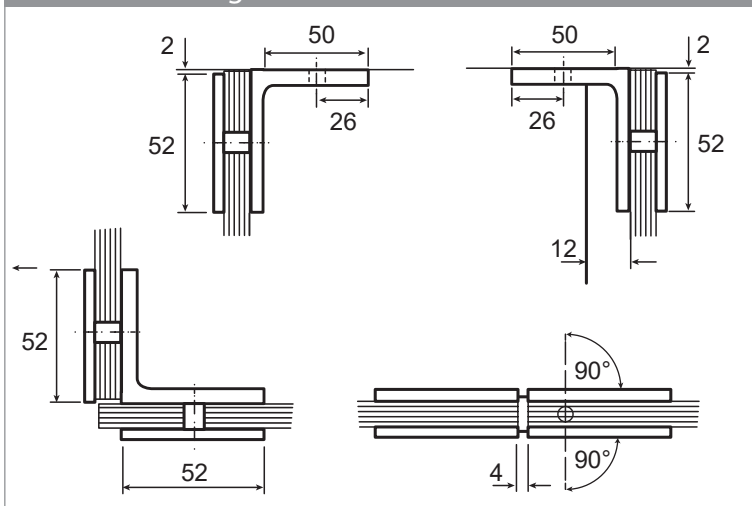

Beschlagbestellung

Bohle Barcelona Select 180° Typ 234 /Pendeltür am Fixteil als U-Kabine, verkürzte Seitenwand

Oberfläche glanzverchromt (gc)
Oberfläche Edelstahleffekt (ee)

Kunde

Kunden Nr.	
Name:	
Straße:	
Stadt / PLZ:	
Tel.:	
Liefertermin:	

Menge	Bezeichnung	Art.-Nr.	gc	ee
	Band Glas / Glas	BO 521 91	18	19
	Winkel Glas / Wand	BO 521 90	80	81
	Winkel Glas / Glas	BO 521 90	60	61
	Griffpaar komplett			
	Stabilisierungsstange	BO 542 00	87	
	Stabilisierungsstange	BO 542 02		36
	Kombi Badewannenaufsatzprofil	BO 528 10 44		
	Schlauchdichtung	BO 521 35 17		
	Magnetdichtung	BO 521 35 29		
	Wasserabweiser	BO 521 34 94		

Ansicht

Wandanbindungen

Querschnitt

Bodendichtung Tür

Bodendichtung Seitenteil

Duschtürdichtungen

Weiter zur Glasbestellung

Beschlagbestellung