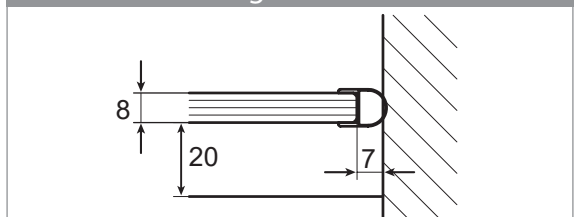

Duschtürdichtungen

[Weiter zur Glasbestellung](#)