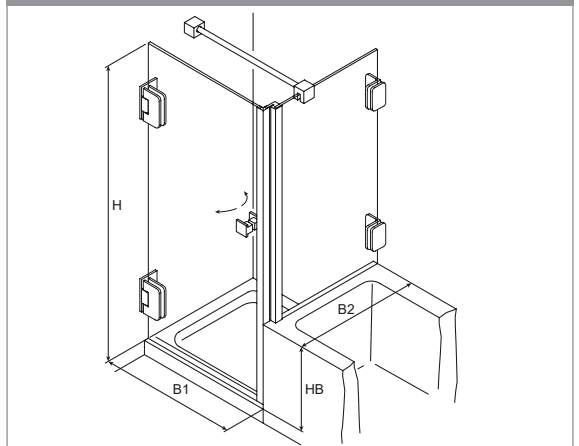

Beschlagbestellung

Bohle Barcelona Select 90° Typ 131 /Pendeltür mit verkürzter Seitenwand

Oberfläche glanzverchromt (gc) ☐
Oberfläche Edelstahlbleffekt (ee) ☐

Menge	Bezeichnung	Art.-Nr.	gc	ee
	Band Glas / Wand	BO 521 91	10	11
	Winkel Glas / Wand	BO 521 90	80	81
	Griffpaar komplett			
	Stabilisierungsstange	BO 542 00	88	
	Stabilisierungsstange	BO 542 02		40
	Kombi Badewannenaufsatzprofil	BO 528 10 44		
	Schlauchdichtung	BO 521 35 17		
	Magnetdichtung	BO 521 35 29		
	Wasserabweiser	BO 521 34 94		

Kunde

Kunden Nr.	
Name:	
Straße:	
Stadt / PLZ:	
Tel.:	
Liefertermin:	

Ansicht