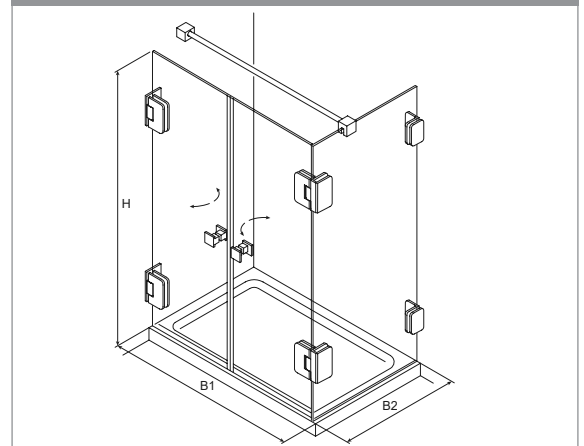

Beschlagbestellung

Bohle Barcelona Select 90° Typ 135 /2 Pendeltüren mit Seitenwand

Oberfläche glanzverchromt (gc) ☐

Oberfläche Edelstahlbleffekt (ee) ☐

Menge	Bezeichnung	Art.-Nr.	gc	ee
	Band Glas / Wand	BO 521 91	10	11
	Band Glas / Glas	BO 521 91	26	27
	Winkel Glas / Wand	BO 521 90	80	81
	Griffpaar komplett			
	Stabilisierungsstange	BO 542 00	88	
	Stabilisierungsstange	BO 542 02		40
	Schlauchdichtung	BO 521 35 17		
	Magnetdichtung	BO 521 35 30		
	Wasserabweiser	BO 521 34 94		

Kunde

Kunden Nr.	
Name:	
Straße:	
Stadt / PLZ:	
Tel.:	
Liefertermin:	

Ansicht