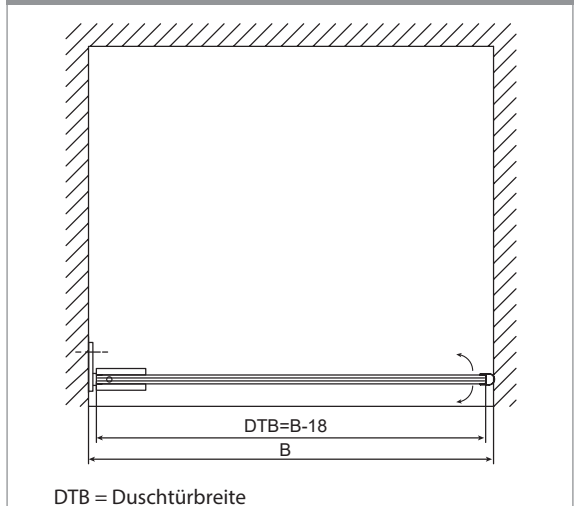

Menge	Bezeichnung	Art.-Nr.	gc	ee
	Band Glas / Wand	BO 521 91	10	11
	Griffpaar komplett			
	Schlauchdichtung	BO 521 35 17		
	Wasserabweiser	BO 521 34 94		

Ansicht

Wandanbindungen

Querschnitt

Bodendichtung Tür