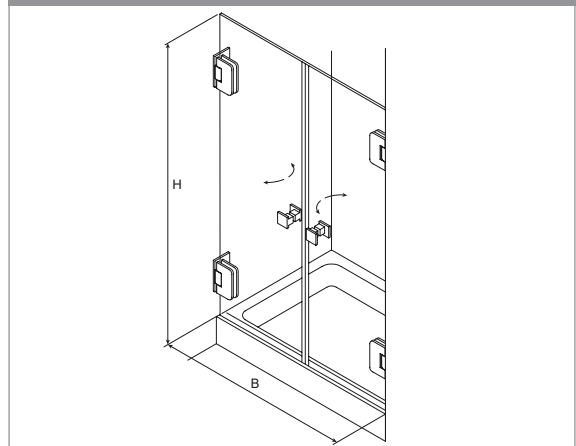

Beschlagbestellung

Bohle Barcelona Select 90° Typ 105 /2 Pendeltüren in Nische

Oberfläche glanzverchromt (gc) ☐
Oberfläche Edelstahleffekt (ee) ☐

Menge	Bezeichnung	Art.-Nr.	gc	ee
	Band Glas / Wand	BO 521 91	10	11
	Griffpaar komplett			
	Schlauchdichtung	BO 521 35 17		
	Magnetdichtung	BO 521 35 30		
	Wasserabweiser	BO 521 34 94		

Kunde

Kunden Nr.	
Name:	
Straße:	
Stadt / PLZ:	
Tel.:	
Liefertermin:	

Ansicht