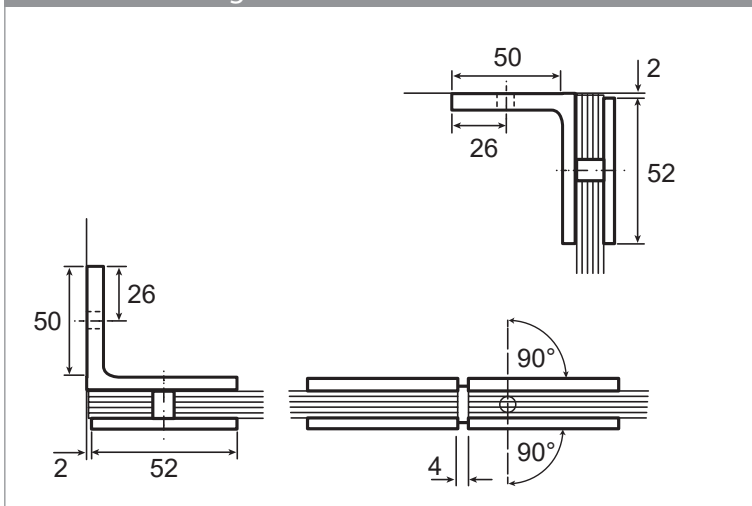

Weiter zur Glasbestellung

Beschlagbestellung

Bohle Barcelona Select 180° Typ 230 /Pendeltür am Fixteil mit Seitenwand

Oberfläche glanzverchromt (gc)
Oberfläche Edelstahlbleffekt (ee)

Menge	Bezeichnung	Art.-Nr.	gc	ee
	Band Glas / Glas	BO 521 91	18	19
	Winkel Glas / Wand	BO 521 90	80	81
	Griffpaar komplett			
	Stabilisierungsstange	BO 542 00	88	
	Stabilisierungsstange	BO 542 02		40
	Schlauchdichtung	BO 521 35 17		
	Magnetdichtung	BO 528 1035		
	Wasserabweiser	BO 521 34 94		

Kunde

Kunden Nr.	
Name:	
Straße:	
Stadt / PLZ:	
Tel.:	
Liefertermin:	

Ansicht

Wandanbindungen

Querschnitt

Bodendichtung Tür

Bodendichtung Seitenteil

Duschtürdichtungen