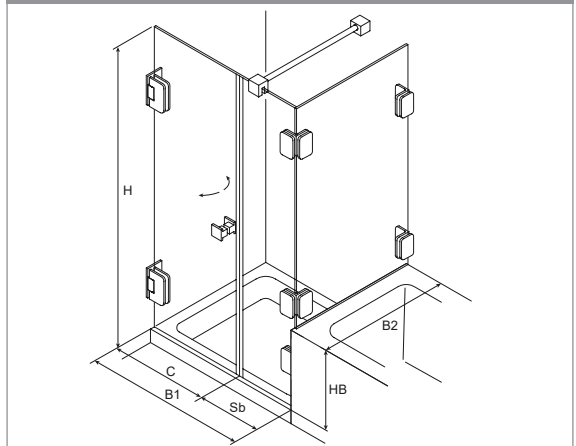

Beschlagbestellung

Bohle Barcelona Select 90° Typ 141 /Pendeltür mit Fixteil und verkürzter Seitenwand

Oberfläche glanzverchromt (gc) ☐

Oberfläche Edelstahleffekt (ee) ☐

Menge	Bezeichnung	Art.-Nr.	gc	ee
	Band Glas / Wand	BO 521 91	10	11
	Winkel Glas / Wand	BO 521 90	80	81
	Winkel Glas / Glas	BO 521 90	60	61
	Griffpaar komplett			
	Stabilisierungsstange	BO 542 00	88	
	Stabilisierungsstange	BO 542 02		40
	Schlauchdichtung	BO 521 35 17		
	Magnetdichtung	BO 521 35 30		
	Wasserabweiser	BO 521 34 94		

Kunde

Kunden Nr.	
Name:	
Straße:	
Stadt / PLZ:	
Tel.:	
Liefertermin:	

Ansicht