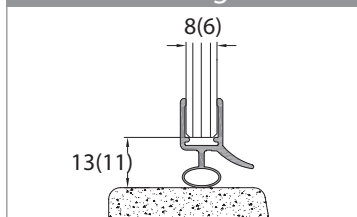

Menge	Bezeichnung	Art.-Nr.	gc	ee
	Band Glas / Wand	BO 521 91	10	11
	Griffpaar komplett			
	Schlauchdichtung	BO 521 35 17		
	Wasserabweiser	BO 521 34 94		

Ansicht

Wandanbindungen

Querschnitt

Bodendichtung Tür