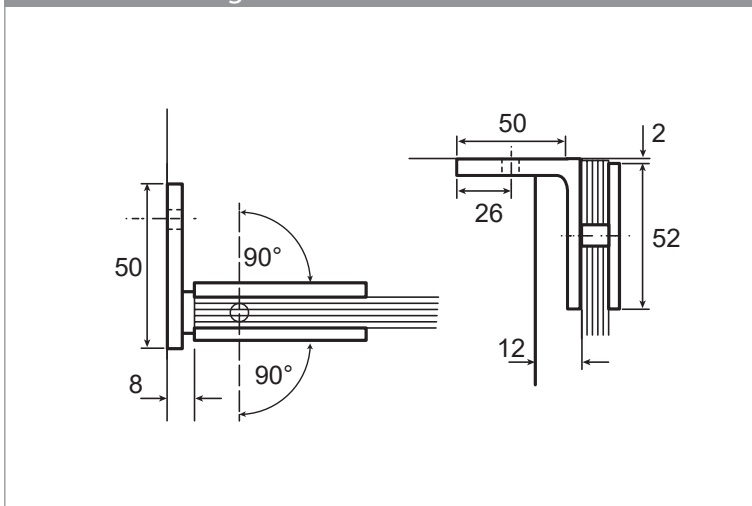

Wandanbindungen