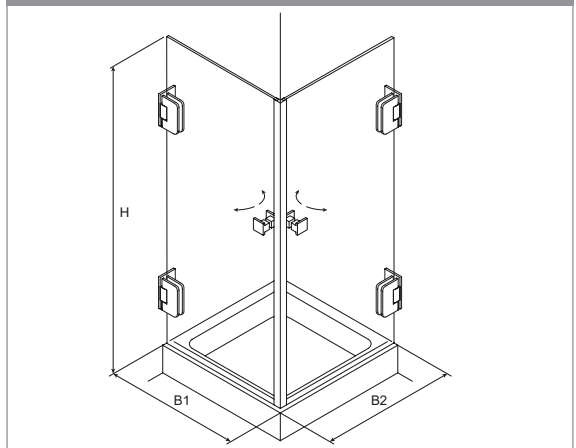

Beschlagbestellung

Bohle Barcelona Select 90° Typ 120 /2 Pendeltüren als Ecklösung

Oberfläche glanzverchromt (gc) ☐

Oberfläche Edelstahlbleffekt (ee) ☐

Menge	Bezeichnung	Art.-Nr.	gc	ee
	Band Glas / Wand	BO 521 91	10	11
	Griffpaar komplett			
	Schlauchdichtung	BO 521 35 17		
	Magnetdichtung	BO 521 35 29		
	Wasserabweiser	BO 521 34 94		

Kunde

Kunden Nr.	
Name:	
Straße:	
Stadt / PLZ:	
Tel.:	
Liefertermin:	

Ansicht