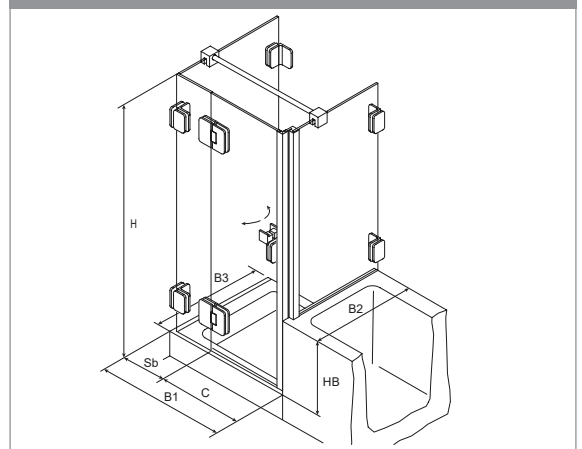

Beschlagbestellung

Bohle Barcelona Select 180° Typ 234 /Pendeltür am Fixteil als U-Kabine, verkürzte Seitenwand

Oberfläche glanzverchromt (gc) ☐
Oberfläche Edelstahleffekt (ee) ☐

Kunde

Kunden Nr.	
Name:	
Straße:	
Stadt / PLZ:	
Tel.:	
Liefertermin:	

Menge	Bezeichnung	Art.-Nr.	gc	ee
	Band Glas / Glas	BO 521 91	18	19
	Winkel Glas / Wand	BO 521 90	80	81
	Winkel Glas / Glas	BO 521 90	60	61
	Griffpaar komplett			
	Stabilisierungsstange	BO 542 00	87	
	Stabilisierungsstange	BO 542 02		36
	Kombi Badewannenaufsatzprofil	BO 528 10 44		
	Schlauchdichtung	BO 521 35 17		
	Magnetdichtung	BO 521 35 29		
	Wasserabweiser	BO 521 34 94		

Ansicht