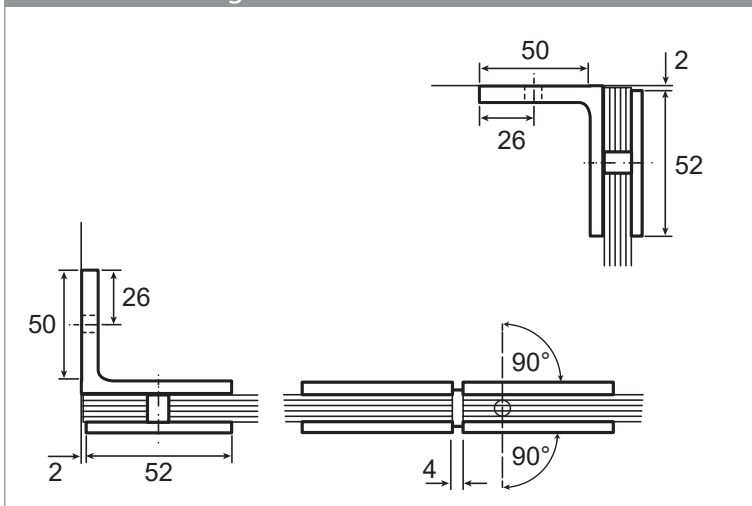

Wandanbindungen