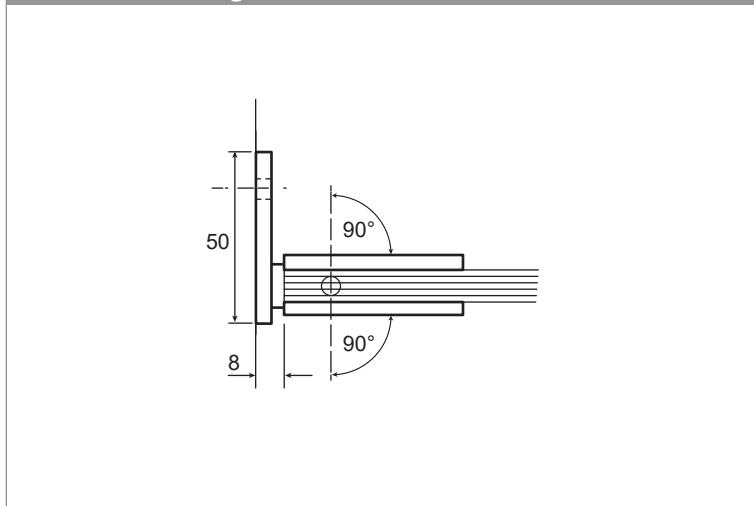

Menge	Bezeichnung	Art.-Nr.	gc	ee
	Band Glas / Wand	BO 521 91	10	11
	Griffpaar komplett			
	Schlauchdichtung	BO 521 35 17		
	Wasserabweiser	BO 521 34 94		

Ansicht

Wandanbindungen

Querschnitt

Bodendichtung Tür