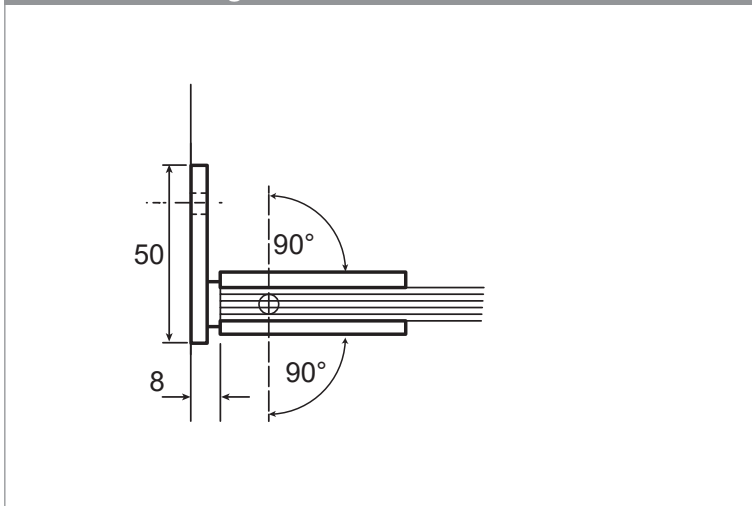

Wandanbindungen