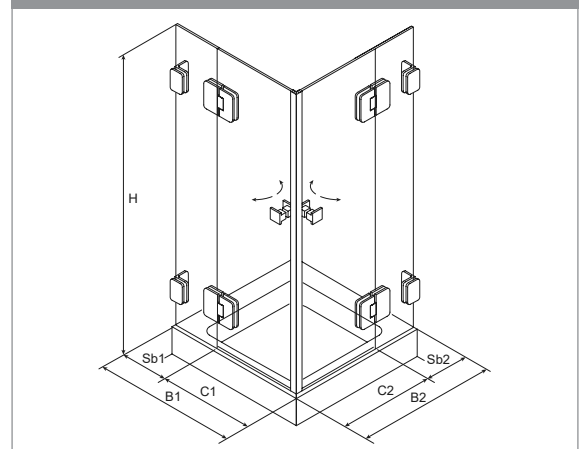

Beschlagbestellung

Bohle Barcelona Select 180° Typ 220 /2 Pendeltüren als Eckeinstieg

Oberfläche glanzverchromt (gc) ☐

Oberfläche Edelstahleffekt (ee) ☐

Menge	Bezeichnung	Art.-Nr.	gc	ee
	Band Glas / Glas	BO 521 91	18	19
	Winkel Glas / Wand	BO 521 90	80	81
	Griffpaar komplett			
	Schlauchdichtung	BO 521 35 17		
	Magnetdichtung	BO 521 35 29		
	Wasserabweiser	BO 521 34 94		

Kunde

Kunden Nr.	
Name:	
Straße:	
Stadt / PLZ:	
Tel.:	
Liefertermin:	

Ansicht