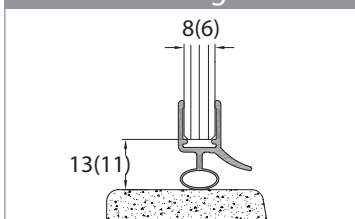

Menge	Bezeichnung	Art.-Nr.	gc	ee
	Band Glas / Glas	BO 521 91	18	19
	Winkel Glas / Wand	BO 521 90	80	81
	Winkel Glas / Glas	BO 521 90	60	61
	Griffpaar komplett			
	Stabilisierungsstange	BO 542 00	87	
	Stabilisierungsstange	BO 542 02		36
	Kombi Badewannenaufsatzprofil	BO 528 10 44		
	Schlauchdichtung	BO 521 35 17		
	Magnetdichtung	BO 521 35 29		
	Wasserabweiser	BO 521 34 94		

Ansicht

Wandanbindungen

Querschnitt

Bodendichtung Tür

Bodendichtung Seitenteil

Duschtürdichtungen

Weiter zur Glasbestellung

Beschlagbestellung