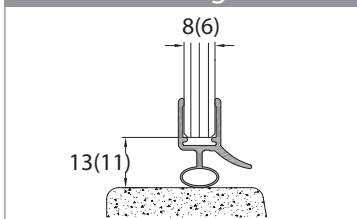

Kunde

Kunden Nr.	
Name:	
Straße:	
Stadt / PLZ:	
Tel.:	
Liefertermin:	

Ansicht

Wandanbindungen

Querschnitt

Bodendichtung Tür

Bodendichtung Seitenteil

Duschtürdichtungen

[Weiter zur Glasbestellung](#)

Beschlagbestellung

Bohle Barcelona Select 90° Typ 141 /Pendeltür mit Fixteil und verkürzter Seitenwand

Oberfläche glanzverchromt (gc)

Oberfläche Edelstahleffekt (ee)

Menge	Bezeichnung	Art.-Nr.	gc	ee
	Band Glas / Wand	BO 521 91	10	11
	Winkel Glas / Wand	BO 521 90	80	81
	Winkel Glas / Glas	BO 521 90	60	61
	Griffpaar komplett			
	Stabilisierungsstange	BO 542 00	88	
	Stabilisierungsstange	BO 542 02		40
	Schlauchdichtung	BO 521 35 17		
	Magnetdichtung	BO 521 35 30		
	Wasserabweiser	BO 521 34 94		