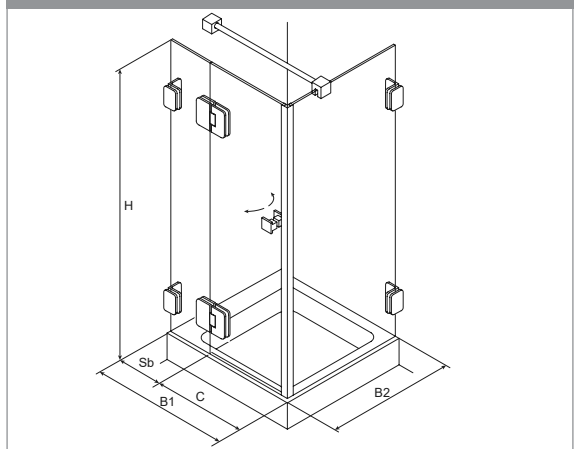

Beschlagbestellung

Bohle Barcelona Select 180° Typ 230 /Pendeltür am Fixteil mit Seitenwand

Oberfläche glanzverchromt (gc) ☐
Oberfläche Edelstahlbleffekt (ee) ☐

Menge	Bezeichnung	Art.-Nr.	gc	ee
	Band Glas / Glas	BO 521 91	18	19
	Winkel Glas / Wand	BO 521 90	80	81
	Griffpaar komplett			
	Stabilisierungsstange	BO 542 00	88	
	Stabilisierungsstange	BO 542 02		40
	Schlauchdichtung	BO 521 35 17		
	Magnetdichtung	BO 528 1035		
	Wasserabweiser	BO 521 34 94		

Kunde

Kunden Nr.	
Name:	
Straße:	
Stadt / PLZ:	
Tel.:	
Liefertermin:	

Ansicht