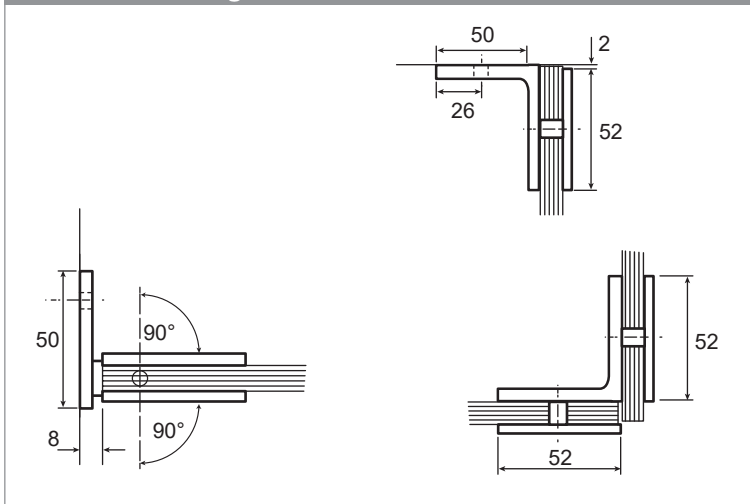

[Weiter zur Glasbestellung](#)

Beschlagbestellung

Bohle Barcelona Select 90° Typ 141 /Pendeltür mit Fixteil und verkürzter Seitenwand

Oberfläche glanzverchromt (gc)

Oberfläche Edelstahleffekt (ee)

Menge	Bezeichnung	Art.-Nr.	gc	ee
	Band Glas / Wand	BO 521 91	10	11
	Winkel Glas / Wand	BO 521 90	80	81
	Winkel Glas / Glas	BO 521 90	60	61
	Griffpaar komplett			
	Stabilisierungsstange	BO 542 00	88	
	Stabilisierungsstange	BO 542 02		40
	Schlauchdichtung	BO 521 35 17		
	Magnetdichtung	BO 521 35 30		
	Wasserabweiser	BO 521 34 94		

Kunde

Kunden Nr.	
Name:	
Straße:	
Stadt / PLZ:	
Tel.:	
Liefertermin:	

Ansicht

Wandanbindungen

Querschnitt

Bodendichtung Tür

Bodendichtung Seitenteil

Duschtürdichtungen