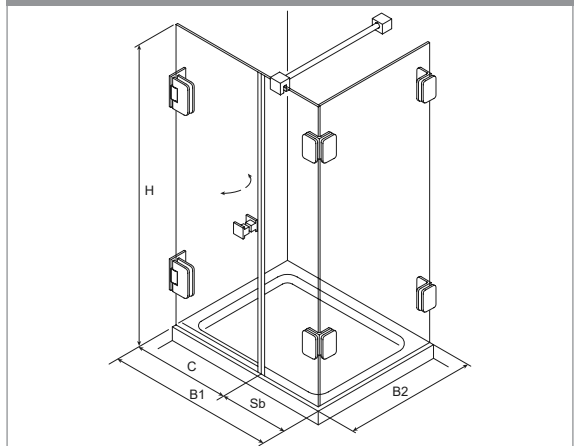

Beschlagbestellung

Bohle Barcelona Select 90° Typ 140 /Pendeltür mit Fixteil und Seitenwand

Oberfläche glanzverchromt (gc) ☐
Oberfläche Edelstahlbleffekt (ee) ☐

Menge	Bezeichnung	Art.-Nr.	gc	ee
	Band Glas / Wand	BO 521 91	10	11
	Winkel Glas / Wand	BO 521 90	80	81
	Winkel Glas / Glas	BO 521 90	60	61
	Griffpaar komplett			
	Stabilisierungsstange	BO 542 00	88	
	Stabilisierungsstange	BO 542 02		40
	Schlauchdichtung	BO 521 35 17		
	Magnetdichtung	BO 521 35 30		
	Wasserabweiser	BO 521 34 94		

Kunde

Kunden Nr.	
Name:	
Straße:	
Stadt / PLZ:	
Tel.:	
Liefertermin:	

Ansicht