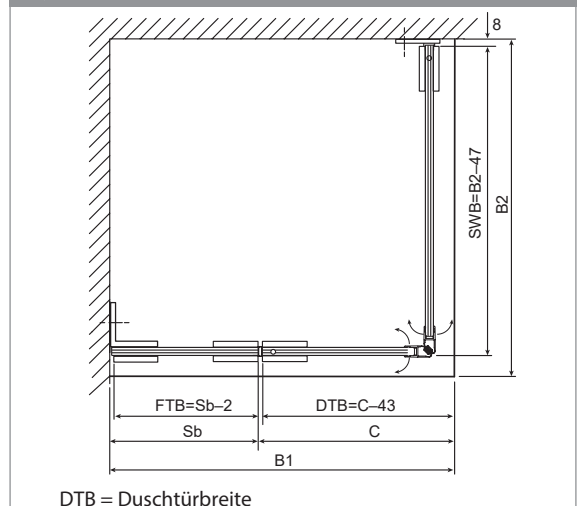

Ansicht

Wandanbindungen

Querschnitt

Bodendichtung Tür

Bodendichtung Seitenteil

Duschtürdichtungen

Weiter zur Glasbestellung

Beschlagbestellung

Menge	Bezeichnung	Art.-Nr.	gc	ee
	Band Glas / Wand	BO 521 91	10	11
	Band Glas / Glas	BO 521 91	18	19
	Winkel Glas / Wand	BO 521 90	80	81
	Griffpaar komplett			
	Schlauchdichtung	BO 521 35 17		
	Magnetdichtung	BO 521 35 29		
	Wasserabweiser	BO 521 34 94		