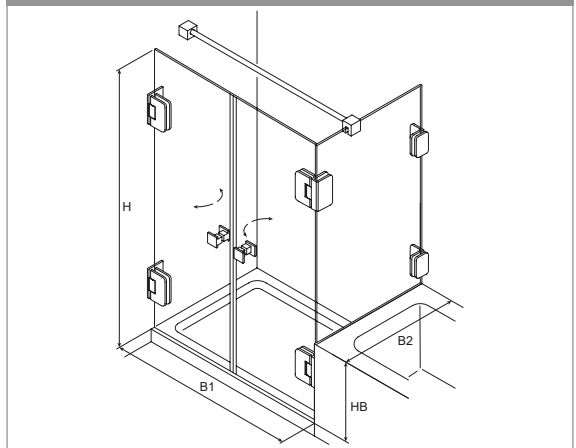

Beschlagbestellung

Bohle Barcelona Select 90° Typ 136 /2 Pendeltüren mit verkürzter Seitenwand

Oberfläche glanzverchromt (gc) ☐
Oberfläche Edelstahlbleffekt (ee) ☐

Menge	Bezeichnung	Art.-Nr.	gc	ee
	Band Glas / Wand	BO 521 91	10	11
	Band Glas / Glas	BO 521 91	26	27
	Winkel Glas / Wand	BO 521 90	80	81
	Griffpaar komplett			
	Stabilisierungsstange	BO 542 00	88	
	Stabilisierungsstange	BO 542 02		40
	Schlauchdichtung	BO 521 35 17		
	Magnetdichtung	BO 521 35 30		
	Wasserabweiser	BO 521 34 94		

Kunde

Kunden Nr.	
Name:	
Straße:	
Stadt / PLZ:	
Tel.:	
Liefertermin:	

Ansicht