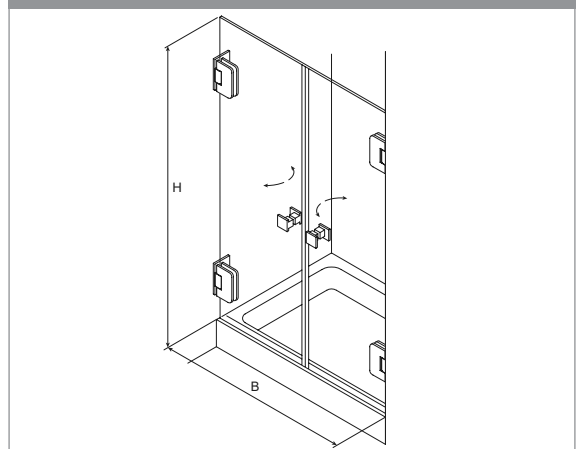

Beschlagbestellung

Bohle Barcelona Select 90° Typ 105 /2 Pendeltüren in Nische

Oberfläche glanzverchromt (gc)
Oberfläche Edelstahleffekt (ee)

Menge	Bezeichnung	Art.-Nr.	gc	ee
	Band Glas / Wand	BO 521 91	10	11
	Griffpaar komplett			
	Schlauchdichtung	BO 521 35 17		
	Magnetdichtung	BO 521 35 30		
	Wasserabweiser	BO 521 34 94		

Kunde

Kunden Nr.	
Name:	
Straße:	
Stadt / PLZ:	
Tel.:	
Liefertermin:	

Ansicht

Wandanbindungen

Querschnitt

Bodendichtung Tür

Bodendichtung Seitenteil

Duschtürdichtungen