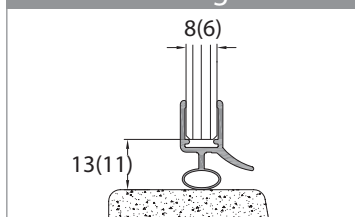

Beschlagbestellung

Bohle Barcelona Select 90° Typ 105 /2 Pendeltüren in Nische

Oberfläche glanzverchromt (gc)
Oberfläche Edelstahleffekt (ee)

Menge	Bezeichnung	Art.-Nr.	gc	ee
	Band Glas / Wand	BO 521 91	10	11
	Griffpaar komplett			
	Schlauchdichtung	BO 521 35 17		
	Magnetdichtung	BO 521 35 30		
	Wasserabweiser	BO 521 34 94		

Kunde

Kunden Nr.	
Name:	
Straße:	
Stadt / PLZ:	
Tel.:	
Liefertermin:	

Ansicht

Wandanbindungen

Querschnitt

Bodendichtung Tür

Bodendichtung Seitenteil

Duschtürdichtungen