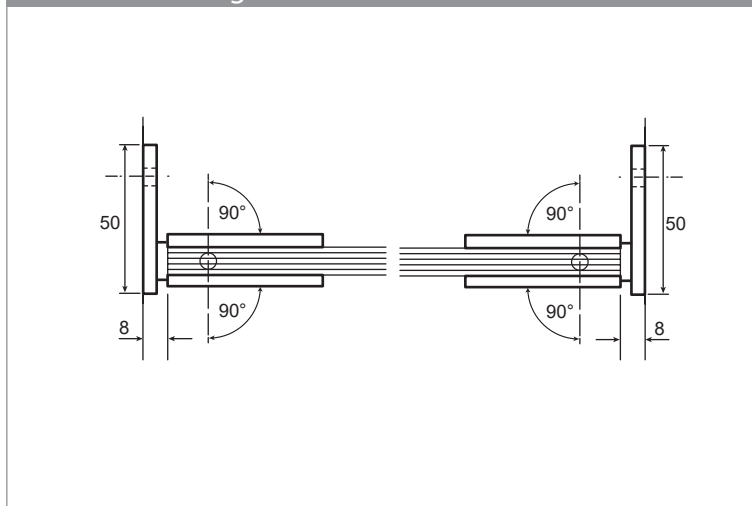

Beschlagbestellung

Bohle Barcelona Select 90° Typ 105 /2 Pendeltüren in Nische

Oberfläche glanzverchromt (gc)
Oberfläche Edelstahleffekt (ee)

Menge	Bezeichnung	Art.-Nr.	gc	ee
	Band Glas / Wand	BO 521 91	10	11
	Griffpaar komplett			
	Schlauchdichtung	BO 521 35 17		
	Magnetdichtung	BO 521 35 30		
	Wasserabweiser	BO 521 34 94		

Kunde

Kunden Nr.	
Name:	
Straße:	
Stadt / PLZ:	
Tel.:	
Liefertermin:	

Ansicht

Wandanbindungen

Querschnitt

Bodendichtung Tür

Bodendichtung Seitenteil

Duschtürdichtungen