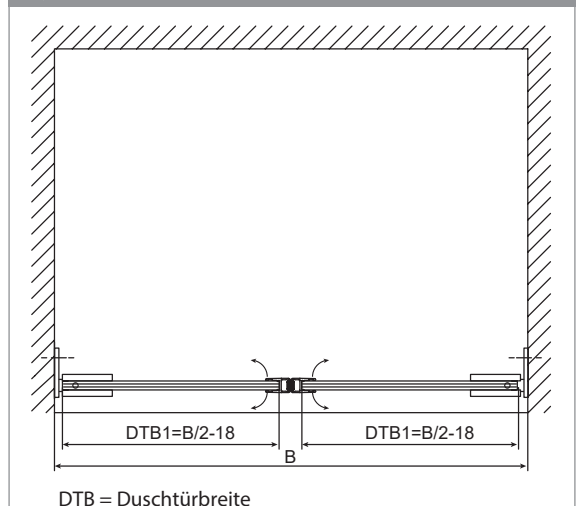

Beschlagbestellung

Bohle Barcelona Select 90° Typ 105 /2 Pendeltüren in Nische

Oberfläche glanzverchromt (gc)
Oberfläche Edelstahleffekt (ee)

Menge	Bezeichnung	Art.-Nr.	gc	ee
	Band Glas / Wand	BO 521 91	10	11
	Griffpaar komplett			
	Schlauchdichtung	BO 521 35 17		
	Magnetdichtung	BO 521 35 30		
	Wasserabweiser	BO 521 34 94		

Kunde

Kunden Nr.	
Name:	
Straße:	
Stadt / PLZ:	
Tel.:	
Liefertermin:	

Ansicht

Wandanbindungen

Querschnitt

Bodendichtung Tür

Bodendichtung Seitenteil

Duschtürdichtungen