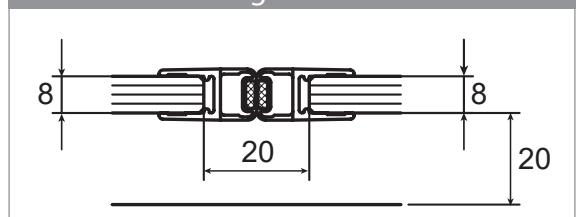

Beschlagbestellung

Bohle Barcelona Select 90° Typ 105 /2 Pendeltüren in Nische

Oberfläche glanzverchromt (gc)
Oberfläche Edelstahleffekt (ee)

Menge	Bezeichnung	Art.-Nr.	gc	ee
	Band Glas / Wand	BO 521 91	10	11
	Griffpaar komplett			
	Schlauchdichtung	BO 521 35 17		
	Magnetdichtung	BO 521 35 30		
	Wasserabweiser	BO 521 34 94		

Kunde

Kunden Nr.	
Name:	
Straße:	
Stadt / PLZ:	
Tel.:	
Liefertermin:	

Ansicht

Wandanbindungen

Querschnitt

Bodendichtung Tür

Bodendichtung Seitenteil

Duschtürdichtungen