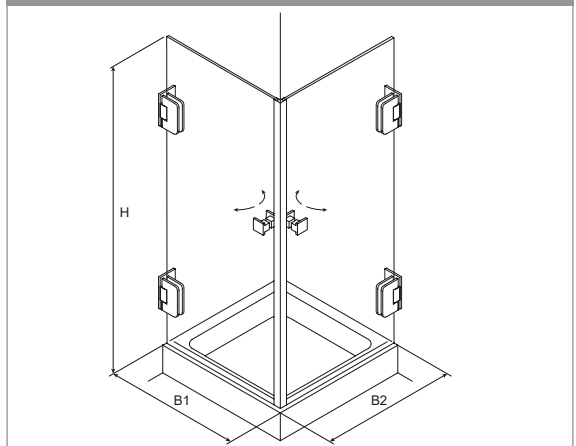

Beschlagbestellung

Bohle Barcelona Select 90° Typ 120 /2 Pendeltüren als Ecklösung

Oberfläche glanzverchromt (gc) ☐

Oberfläche Edelstahlbleffekt (ee) ☐

Menge	Bezeichnung	Art.-Nr.	gc	ee
	Band Glas / Wand	BO 521 91	10	11
	Griffpaar komplett			
	Schlauchdichtung	BO 521 35 17		
	Magnetdichtung	BO 521 35 29		
	Wasserabweiser	BO 521 34 94		

Kunde

Kunden Nr.	
Name:	
Straße:	
Stadt / PLZ:	
Tel.:	
Liefertermin:	

Ansicht