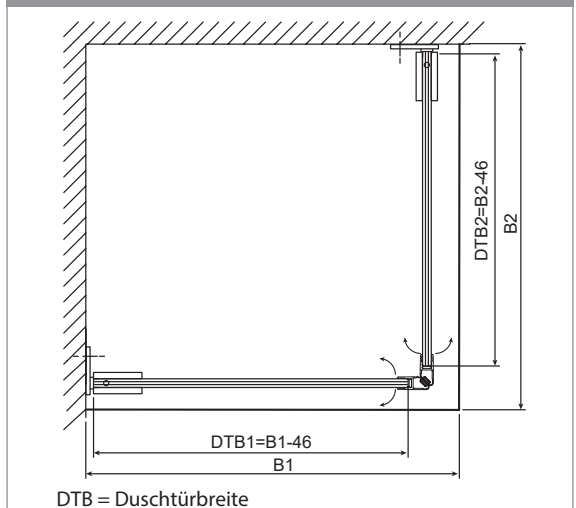

Querschnitt