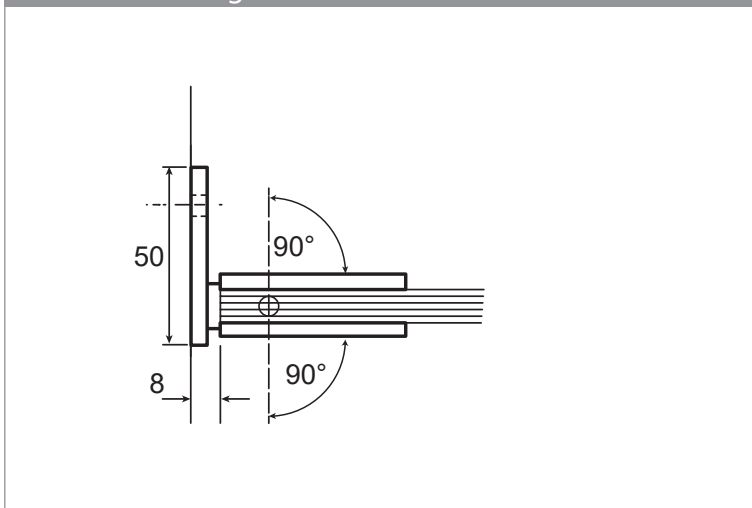

Wandanbindungen