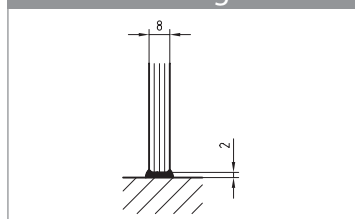

Beschlagbestellung

Bohle Barcelona Select 90° Typ 131 /Pendeltür mit verkürzter Seitenwand

Oberfläche glanzverchromt (gc)
Oberfläche Edelstahlbleffekt (ee)

Menge	Bezeichnung	Art.-Nr.	gc	ee
	Band Glas / Wand	BO 521 91	10	11
	Winkel Glas / Wand	BO 521 90	80	81
	Griffpaar komplett			
	Stabilisierungsstange	BO 542 00	88	
	Stabilisierungsstange	BO 542 02		40
	Kombi Badewannenaufsatzprofil	BO 528 10 44		
	Schlauchdichtung	BO 521 35 17		
	Magnetdichtung	BO 521 35 29		
	Wasserabweiser	BO 521 34 94		

Kunde

Kunden Nr.	
Name:	
Straße:	
Stadt / PLZ:	
Tel.:	
Liefertermin:	

Ansicht

Wandanbindungen

Querschnitt

Bodendichtung Tür

Bodendichtung Seitenteil

Duschtürdichtungen