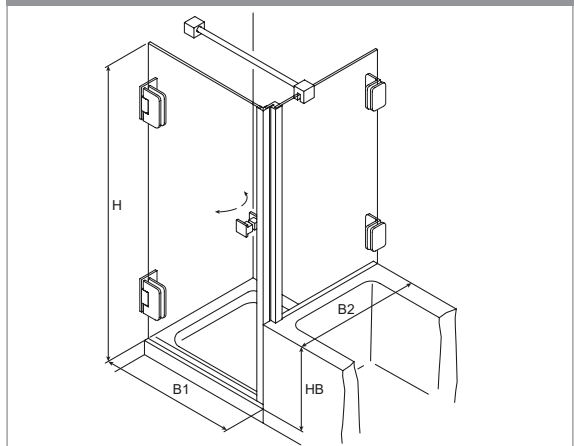

Beschlagbestellung

Bohle Barcelona Select 90° Typ 131 /Pendeltür mit verkürzter Seitenwand

Oberfläche glanzverchromt (gc)
Oberfläche Edelstahlbleffekt (ee)

Menge	Bezeichnung	Art.-Nr.	gc	ee
	Band Glas / Wand	BO 521 91	10	11
	Winkel Glas / Wand	BO 521 90	80	81
	Griffpaar komplett			
	Stabilisierungsstange	BO 542 00	88	
	Stabilisierungsstange	BO 542 02		40
	Kombi Badewannenaufsatzprofil	BO 528 10 44		
	Schlauchdichtung	BO 521 35 17		
	Magnetdichtung	BO 521 35 29		
	Wasserabweiser	BO 521 34 94		

Kunde

Kunden Nr.	
Name:	
Straße:	
Stadt / PLZ:	
Tel.:	
Liefertermin:	

Ansicht

Wandanbindungen

Querschnitt

Bodendichtung Tür

Bodendichtung Seitenteil

Duschtürdichtungen