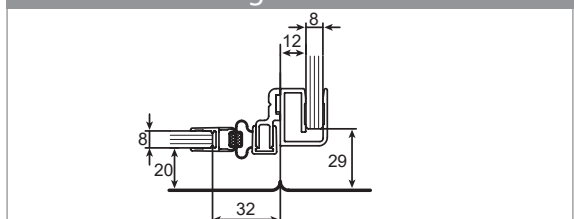

Beschlagbestellung

Bohle Barcelona Select 90° Typ 131 /Pendeltür mit verkürzter Seitenwand

Oberfläche glanzverchromt (gc)
Oberfläche Edelstahlbleffekt (ee)

Menge	Bezeichnung	Art.-Nr.	gc	ee
	Band Glas / Wand	BO 521 91	10	11
	Winkel Glas / Wand	BO 521 90	80	81
	Griffpaar komplett			
	Stabilisierungsstange	BO 542 00	88	
	Stabilisierungsstange	BO 542 02		40
	Kombi Badewannenaufsatzprofil	BO 528 10 44		
	Schlauchdichtung	BO 521 35 17		
	Magnetdichtung	BO 521 35 29		
	Wasserabweiser	BO 521 34 94		

Kunde

Kunden Nr.	
Name:	
Straße:	
Stadt / PLZ:	
Tel.:	
Liefertermin:	

Ansicht

Wandanbindungen

Querschnitt

Bodendichtung Tür

Bodendichtung Seitenteil

Duschtürdichtungen