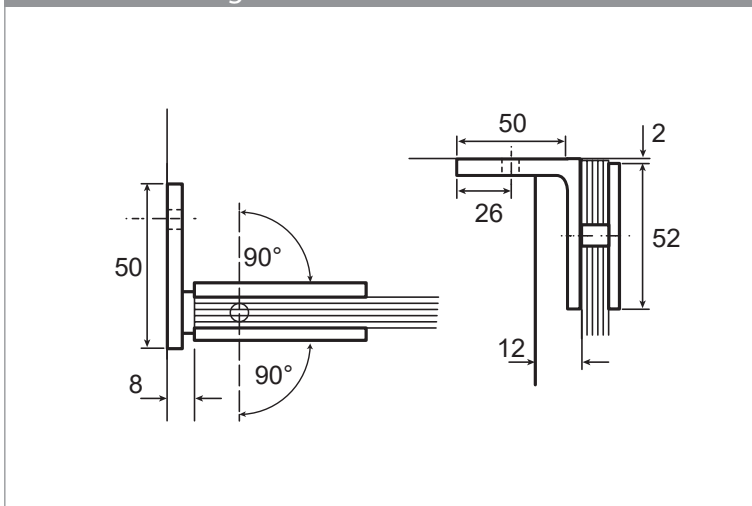

Beschlagbestellung

Bohle Barcelona Select 90° Typ 131 /Pendeltür mit verkürzter Seitenwand

Oberfläche glanzverchromt (gc)
Oberfläche Edelstahlbleffekt (ee)

Menge	Bezeichnung	Art.-Nr.	gc	ee
	Band Glas / Wand	BO 521 91	10	11
	Winkel Glas / Wand	BO 521 90	80	81
	Griffpaar komplett			
	Stabilisierungsstange	BO 542 00	88	
	Stabilisierungsstange	BO 542 02		40
	Kombi Badewannenaufsatzprofil	BO 528 10 44		
	Schlauchdichtung	BO 521 35 17		
	Magnetdichtung	BO 521 35 29		
	Wasserabweiser	BO 521 34 94		

Kunde

Kunden Nr.	
Name:	
Straße:	
Stadt / PLZ:	
Tel.:	
Liefertermin:	

Ansicht

Wandanbindungen

Querschnitt

Bodendichtung Tür

Bodendichtung Seitenteil

Duschtürdichtungen