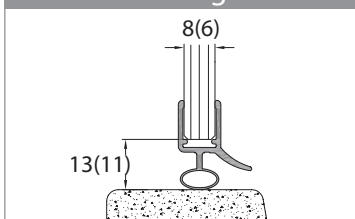

Beschlagbestellung

Bohle Barcelona Select 90° Typ 131 /Pendeltür mit verkürzter Seitenwand

Oberfläche glanzverchromt (gc)
Oberfläche Edelstahlbleffekt (ee)

Menge	Bezeichnung	Art.-Nr.	gc	ee
	Band Glas / Wand	BO 521 91	10	11
	Winkel Glas / Wand	BO 521 90	80	81
	Griffpaar komplett			
	Stabilisierungsstange	BO 542 00	88	
	Stabilisierungsstange	BO 542 02		40
	Kombi Badewannenaufsatzprofil	BO 528 10 44		
	Schlauchdichtung	BO 521 35 17		
	Magnetdichtung	BO 521 35 29		
	Wasserabweiser	BO 521 34 94		

Kunde

Kunden Nr.	
Name:	
Straße:	
Stadt / PLZ:	
Tel.:	
Liefertermin:	

Ansicht

Wandanbindungen

Querschnitt

Bodendichtung Tür

Bodendichtung Seitenteil

Duschtürdichtungen