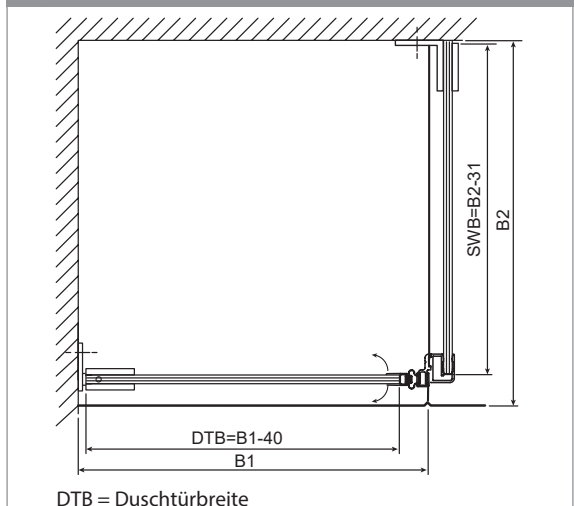

Beschlagbestellung

Bohle Barcelona Select 90° Typ 131 /Pendeltür mit verkürzter Seitenwand

Oberfläche glanzverchromt (gc)
Oberfläche Edelstahlbleffekt (ee)

Menge	Bezeichnung	Art.-Nr.	gc	ee
	Band Glas / Wand	BO 521 91	10	11
	Winkel Glas / Wand	BO 521 90	80	81
	Griffpaar komplett			
	Stabilisierungsstange	BO 542 00	88	
	Stabilisierungsstange	BO 542 02		40
	Kombi Badewannenaufsatzprofil	BO 528 10 44		
	Schlauchdichtung	BO 521 35 17		
	Magnetdichtung	BO 521 35 29		
	Wasserabweiser	BO 521 34 94		

Kunde

Kunden Nr.	
Name:	
Straße:	
Stadt / PLZ:	
Tel.:	
Liefertermin:	

Ansicht

Wandanbindungen

Querschnitt

Bodendichtung Tür

Bodendichtung Seitenteil

Duschtürdichtungen