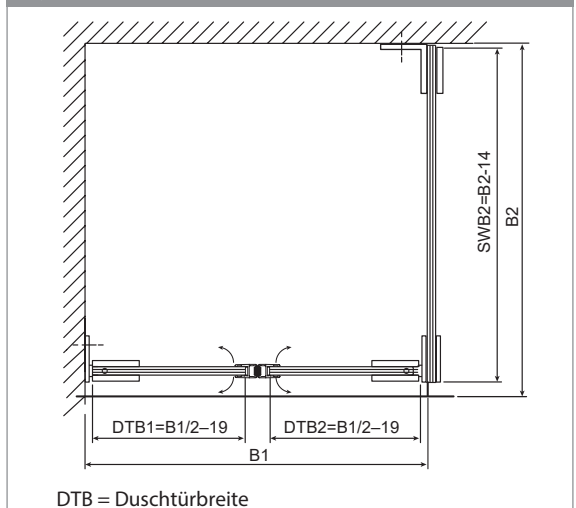

Querschnitt