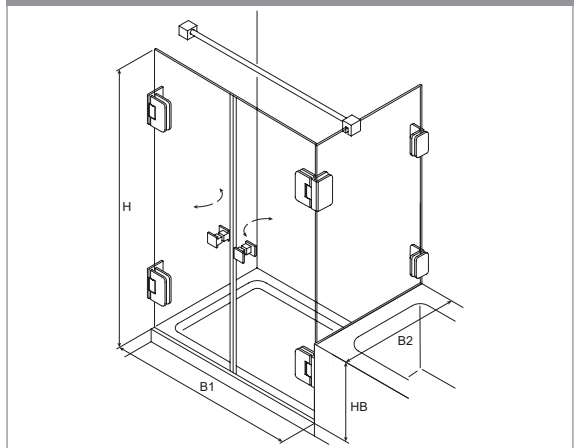

Beschlagbestellung

Bohle Barcelona Select 90° Typ 136 /2 Pendeltüren mit verkürzter Seitenwand

Oberfläche glanzverchromt (gc) ☐
Oberfläche Edelstahleffekt (ee) ☐

Menge	Bezeichnung	Art.-Nr.	gc	ee
	Band Glas / Wand	BO 521 91	10	11
	Band Glas / Glas	BO 521 91	26	27
	Winkel Glas / Wand	BO 521 90	80	81
	Griffpaar komplett			
	Stabilisierungsstange	BO 542 00	88	
	Stabilisierungsstange	BO 542 02		40
	Schlauchdichtung	BO 521 35 17		
	Magnetdichtung	BO 521 35 30		
	Wasserabweiser	BO 521 34 94		

Kunde

Kunden Nr.	
Name:	
Straße:	
Stadt / PLZ:	
Tel.:	
Liefertermin:	

Ansicht