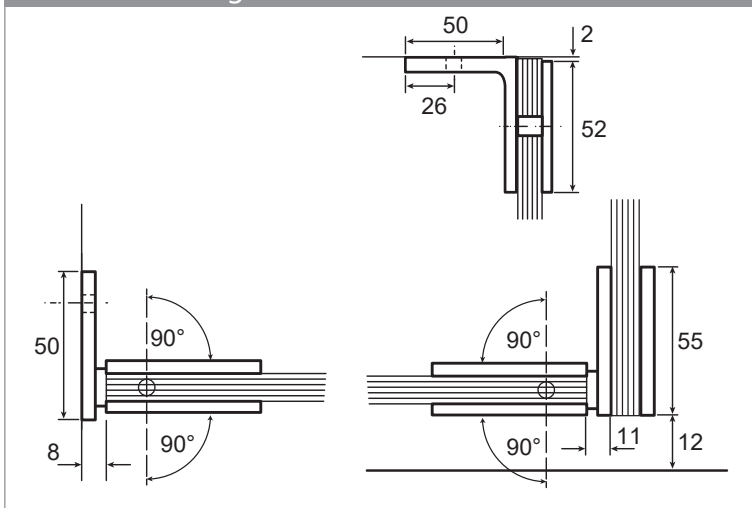

Wandanbindungen