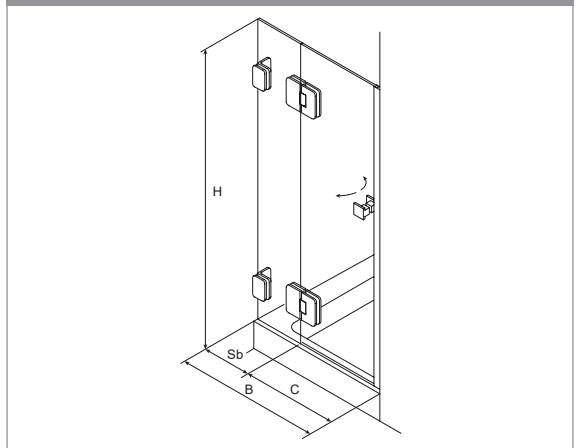

Beschlagbestellung

Bohle Barcelona Select 180° Typ 200 /Pendeltür am Fixteil in Nische

Oberfläche glanzverchromt (gc) ☐
Oberfläche Edelstahleffekt (ee) ☐

Menge	Bezeichnung	Art.-Nr.	gc	ee
	Band Glas / Wand	BO 521 91	18	19
	Winkel Glas / Wand	BO 521 90	80	81
	Griffpaar komplett			
	Schlauchdichtung	BO 521 35 17		
	Wasserabweiser	BO 521 34 94		

Kunde

Kunden Nr.	
Name:	
Straße:	
Stadt / PLZ:	
Tel.:	
Liefertermin:	

Ansicht