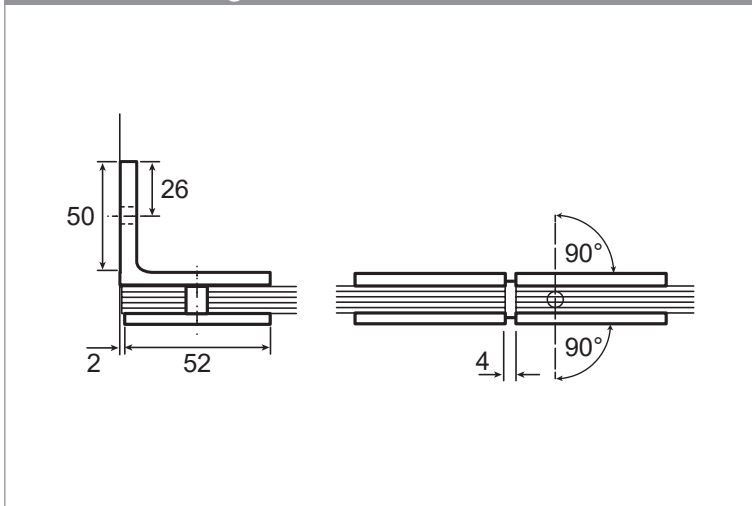

Wandanbindungen