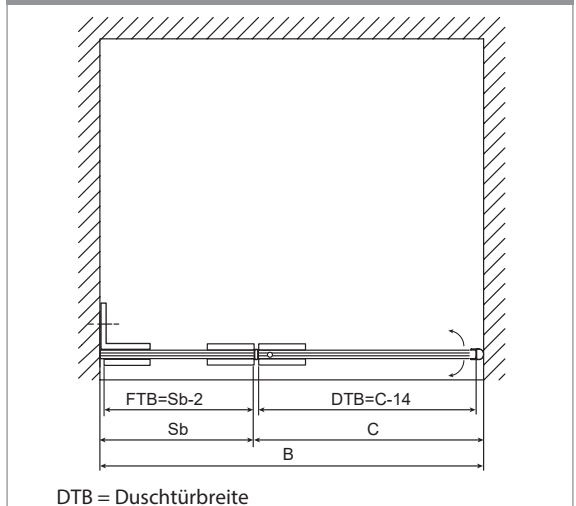

Querschnitt