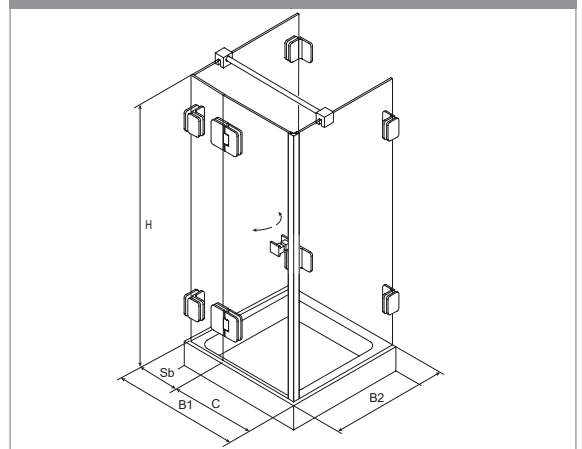

Beschlagbestellung

Bohle Barcelona Select 180° Typ 233 /Pendeltür am Fixteil als U-Kabine

Oberfläche glanzverchromt (gc)

Oberfläche Edelstahlbleffekt (ee)

Kunde

Kunden Nr.	
Name:	
Straße:	
Stadt / PLZ:	
Tel.:	
Liefertermin:	

Menge	Bezeichnung	Art.-Nr.	gc	ee
	Band Glas / Glas	BO 521 91	18	19
	Winkel Glas / Wand	BO 521 90	80	81
	Griffpaar komplett			
	Stabilisierungsstange	BO 542 00	87	
	Stabilisierungsstange	BO 542 02		36
	Schlauchdichtung	BO 521 35 17		
	Magnetdichtung	BO 521 35 29		
	Wasserabweiser	BO 521 34 94		

Ansicht

Wandanbindungen

Querschnitt

Bodendichtung Tür

Bodendichtung Seitenteil

Duschtürdichtungen

[Weiter zur Glasbestellung](#)