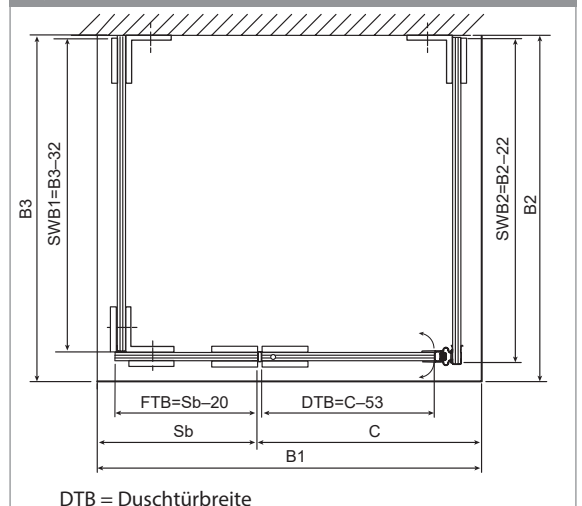

Beschlagbestellung

Bohle Barcelona Select 180° Typ 233 /Pendeltür am Fixteil als U-Kabine

Oberfläche glanzverchromt (gc)

Oberfläche Edelstahlbleffekt (ee)

Kunde

Kunden Nr.	
Name:	
Straße:	
Stadt / PLZ:	
Tel.:	
Liefertermin:	

Menge	Bezeichnung	Art.-Nr.	gc	ee
	Band Glas / Glas	BO 521 91	18	19
	Winkel Glas / Wand	BO 521 90	80	81
	Griffpaar komplett			
	Stabilisierungsstange	BO 542 00	87	
	Stabilisierungsstange	BO 542 02		36
	Schlauchdichtung	BO 521 35 17		
	Magnetdichtung	BO 521 35 29		
	Wasserabweiser	BO 521 34 94		

Ansicht

Wandanbindungen

Querschnitt

Bodendichtung Tür

Bodendichtung Seitenteil

Duschtürdichtungen

[Weiter zur Glasbestellung](#)