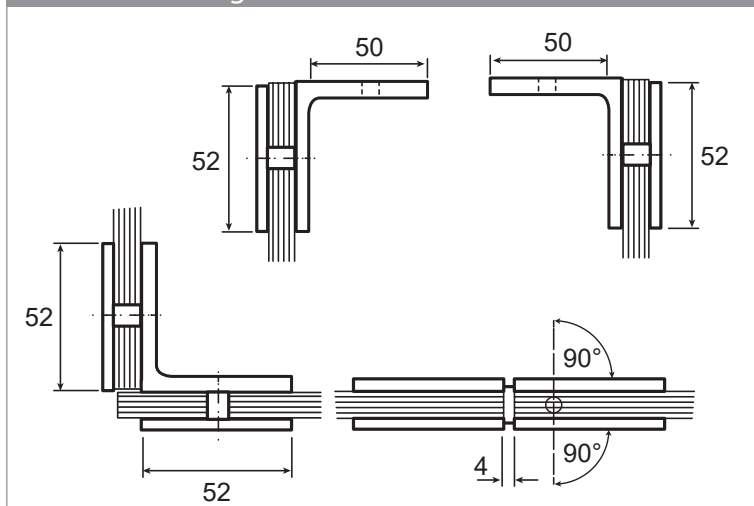

Beschlagbestellung

Bohle Barcelona Select 180° Typ 233 /Pendeltür am Fixteil als U-Kabine

Oberfläche glanzverchromt (gc)

Oberfläche Edelstahlbleffekt (ee)

Kunde

Kunden Nr.	
Name:	
Straße:	
Stadt / PLZ:	
Tel.:	
Liefertermin:	

Menge	Bezeichnung	Art.-Nr.	gc	ee
	Band Glas / Glas	BO 521 91	18	19
	Winkel Glas / Wand	BO 521 90	80	81
	Griffpaar komplett			
	Stabilisierungsstange	BO 542 00	87	
	Stabilisierungsstange	BO 542 02		36
	Schlauchdichtung	BO 521 35 17		
	Magnetdichtung	BO 521 35 29		
	Wasserabweiser	BO 521 34 94		

Ansicht

Wandanbindungen

Querschnitt

Bodendichtung Tür

Bodendichtung Seitenteil

Duschtürdichtungen

[Weiter zur Glasbestellung](#)