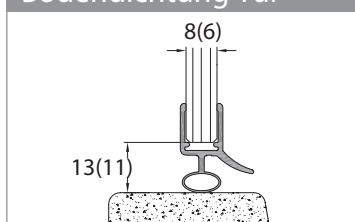

Menge	Bezeichnung	Art.-Nr.	gc	ee
	Band Glas / Glas	BO 521 91	18	19
	Winkel Glas / Wand	BO 521 90	80	81
	Griffpaar komplett			
	Stabilisierungsstange	BO 542 00	87	
	Stabilisierungsstange	BO 542 02		36
	Schlauchdichtung	BO 521 35 17		
	Magnetdichtung	BO 521 35 29		
	Wasserabweiser	BO 521 34 94		

Ansicht

Wandanbindungen

Querschnitt

Bodendichtung Tür

Bodendichtung Seitenteil

Duschtürdichtungen

[Weiter zur Glasbestellung](#)